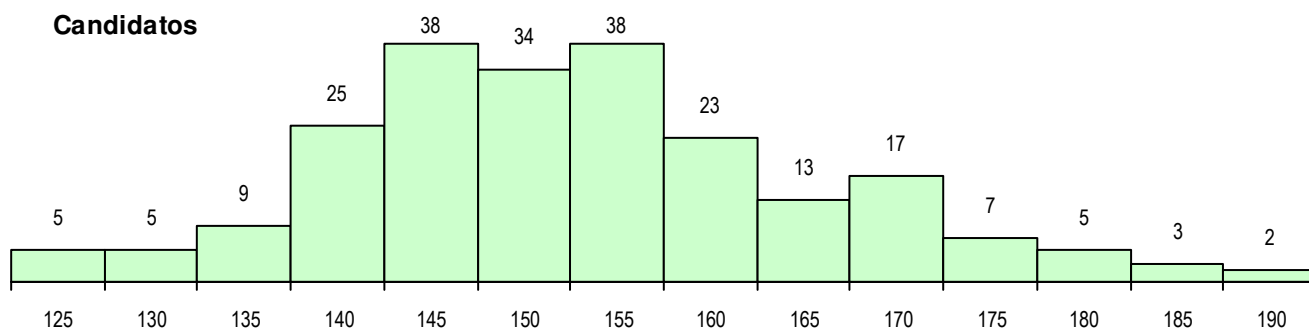

SEXO DOS CANDIDATOS

Sexo	Cands. %	Cols. %
Masc.	52 23	1 3
Femin.	172 77	34 97
Total	224	35

CURSO DO 12º ANO (15 mais frequentes)

Curso 12º ano	Cands. %	Cols. %
F62 Línguas e Humanidades	155 69	25 71
F60 Ciências e Tecnologias	40 18	4 11
F64 Artes Visuais	5 2	1 3
F61 Ciências Socioeconómicas	5 2	0 0
P28 Técnico de Comunicação - Marketin	3 1	1 3
950 Equivalências Estrangeiras (Decret	2 1	1 3
C60 Ciências e Tecnologias	2 1	0 0
H23 Línguas e Relações Empresariais (2 1	0 0
P43 Técnico de Eletrónica, Automação e	1 0	1 3
P91 Técnico de Turismo	1 0	1 3
R49 Técnico de Apoio à Gestão	1 0	1 3
P11 Técnico Auxiliar de Saúde	1 0	0 0
P14 Técnico de Multimédia	1 0	0 0
R02 Artes do Espetáculo - Interpretação	1 0	0 0
C84 Recorrente - Artes Visuais	1 0	0 0

MÉDIAS DOS COLOCADOS

Nota de candidatura	158.1
Prova de ingresso	156.4
Média do 12º ano	159.2
Média do 10º/11º ano	159.2

OPÇÕES EXCLUÍDAS

Nota candidatura (s/mínima)	0
Prova ingresso (não fez)	0
Prova ingresso (s/mínima)	0
Pré-requisito (não fez)	0

DISTRIBUIÇÕES DE NOTAS DE CANDIDATURA

Candidatos

Colocados