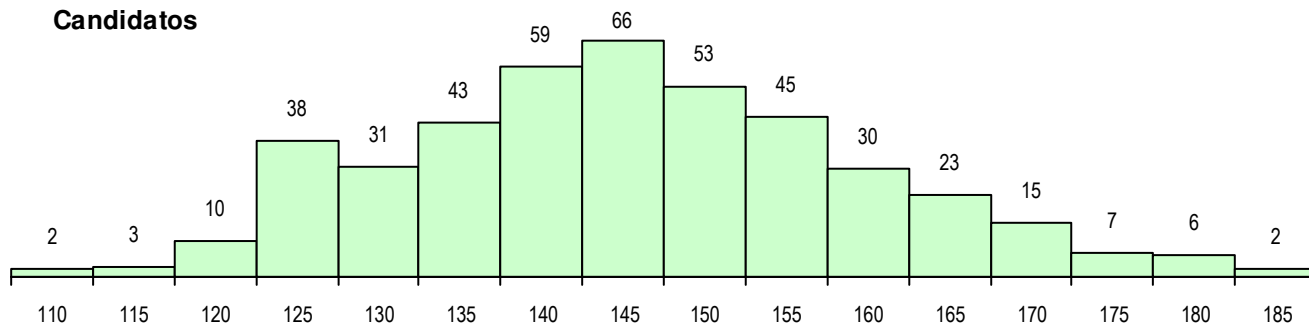

SEXO DOS CANDIDATOS

Sexo	Cands. %	Cols. %
Masc.	23 5	2 4
Femin.	410 95	46 96
Total	433	48

CURSO DO 12º ANO

Curso 12º ano	Cands. %	Cols. %
F62 Línguas e Humanidades	266 61	31 65
F60 Ciências e Tecnologias	102 24	13 27
F61 Ciências Socioeconómicas	28 6	0 0
R46 Técnico de Ação Educativa	5 1	0 0
H23 Línguas e Relações Empresariais (3 1	1 2
H65 Técnico de Ação Educativa	3 1	0 0
R15 Técnico de Desporto	2 0	0 0
C61 Ciências Socioeconómicas	2 0	0 0
C60 Ciências e Tecnologias	2 0	0 0
P91 Técnico de Turismo	1 0	1 2
H14 Animação Sociodesportiva (VT)	1 0	1 2
P14 Técnico de Multimédia	1 0	1 2
C80 Recorrente - Ciências e Tecnologia	1 0	0 0
C82 Recorrente - Línguas e Humanidad	1 0	0 0
F64 Artes Visuais	1 0	0 0

(15 mais frequentes)

MÉDIAS DOS COLOCADOS

Nota de candidatura	155.4
Prova de ingresso	150.1
Média do 12º ano	160.6
Média do 10º/11º ano	160.6

OPÇÕES EXCLUÍDAS

Nota candidatura (s/mínima)	0
Prova ingresso (não fez)	8
Prova ingresso (s/mínima)	0
Pré-requisito (não fez)	0

DISTRIBUIÇÕES DE NOTAS DE CANDIDATURA

Candidatos

Colocados