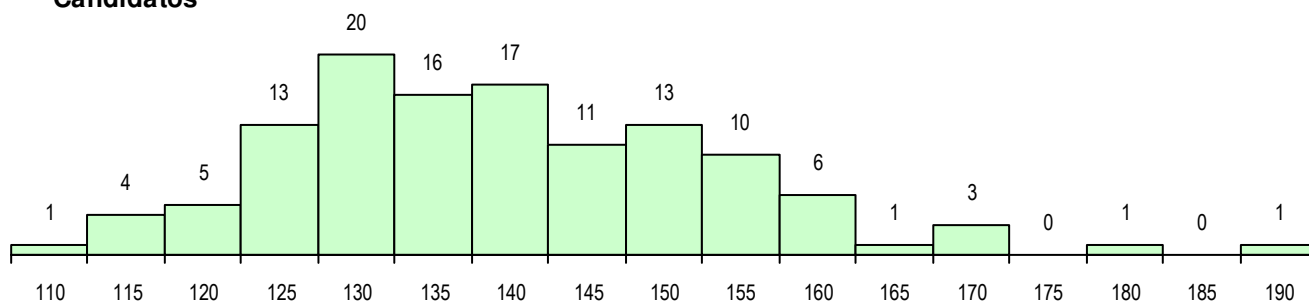

**SEXO DOS CANDIDATOS**

Sexo	Cands. %	Cols. %
Masc.	30 25	12 32
Femin.	92 75	25 68
<b>Total</b>	<b>122</b>	<b>37</b>

**CURSO DO 12º ANO (15 mais frequentes)**

Curso 12º ano	Cands. %	Cols. %
F60 Ciências e Tecnologias	107 88	33 89
F62 Línguas e Humanidades	3 2	0 0
966 Cursos EFA, Formações Modulares	2 2	2 5
P68 Técnico de Ótica Ocular	2 2	1 3
P11 Técnico Auxiliar de Saúde	2 2	0 0
C80 Recorrente - Ciências e Tecnologia	2 2	0 0
C62 Línguas e Humanidades	1 1	1 3
950 Equivalências Estrangeiras (Decret	1 1	0 0
R15 Técnico de Desporto	1 1	0 0
C60 Ciências e Tecnologias	1 1	0 0

**MÉDIAS DOS COLOCADOS**

Nota de candidatura	134.1
Prova de ingresso	114.9
Média do 12º ano	144.4
Média do 10º/11º ano	144.4

**OPÇÕES EXCLUÍDAS**

Nota candidatura (s/mínima)	0
Prova ingresso (não fez)	0
Prova ingresso (s/mínima)	0
Pré-requisito (não fez)	0

**DISTRIBUIÇÕES DE NOTAS DE CANDIDATURA**

**Candidatos**

**Colocados**