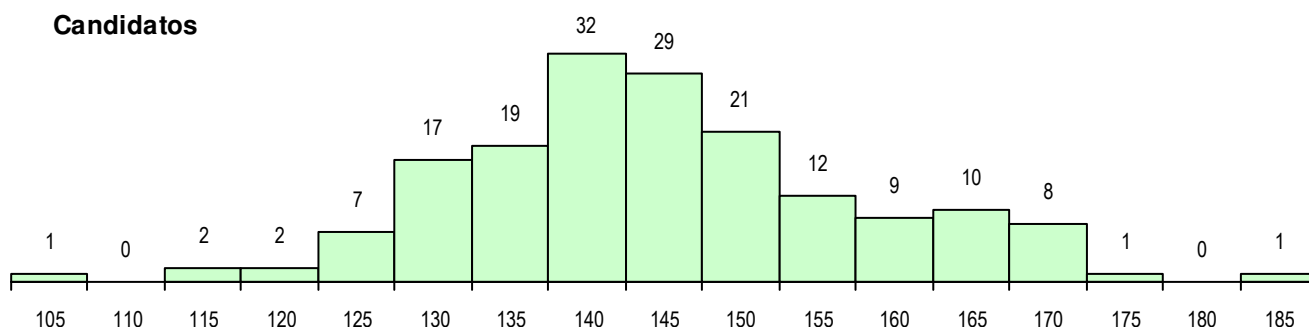

SEXO DOS CANDIDATOS

Sexo	Cands. %	Cols. %
Masc.	53 31	17 36
Femin.	118 69	30 64
Total	171	47

CURSO DO 12º ANO (15 mais frequentes)

Curso 12º ano	Cands. %	Cols. %
F62 Línguas e Humanidades	95 56	26 55
F60 Ciências e Tecnologias	38 22	10 21
F61 Ciências Socioeconómicas	7 4	0 0
F64 Artes Visuais	5 3	1 2
966 Cursos EFA, Formações Modulares	3 2	1 2
P11 Técnico Auxiliar de Saúde	2 1	1 2
P08 Instrumentista de Sopros e de Percu	2 1	1 2
P14 Técnico de Multimédia	2 1	1 2
P19 Técnico de Apoio Psicossocial	2 1	0 0
C82 Recorrente - Línguas e Humanidad	2 1	0 0
C81 Recorrente - Ciências Socioeconóm	2 1	0 0
P59 Técnico de Informática de Gestão	1 1	1 2
F75 Secundário de Dança	1 1	1 2
R15 Técnico de Desporto	1 1	1 2
R42 Técnico Auxiliar de Farmácia	1 1	1 2

MÉDIAS DOS COLOCADOS

Nota de candidatura	147.9
Prova de ingresso	143.3
Média do 12º ano	150.4
Média do 10º/11º ano	150.4

OPÇÕES EXCLUÍDAS

Nota candidatura (s/mínima)	0
Prova ingresso (não fez)	0
Prova ingresso (s/mínima)	0
Pré-requisito (não fez)	0

DISTRIBUIÇÕES DE NOTAS DE CANDIDATURA

Candidatos

Colocados