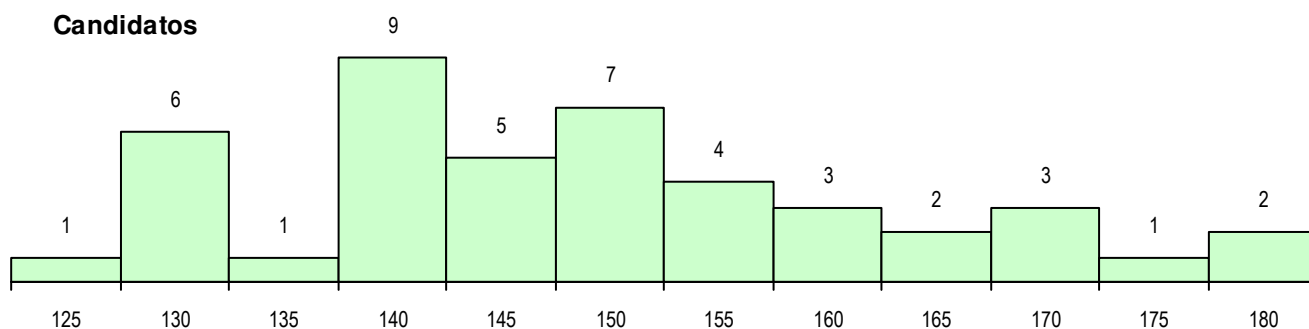

SEXO DOS CANDIDATOS

Sexo	Cands. %	Cols. %
Masc.	19 43	5 71
Femin.	25 57	2 29
Total	44	7

CURSO DO 12º ANO

(15 mais frequentes)

Curso 12º ano	Cands. %	Cols. %
F60 Ciências e Tecnologias	39 89	7 100
F61 Ciências Socioeconómicas	3 7	0 0
F64 Artes Visuais	1 2	0 0
C80 Recorrente - Ciências e Tecnologia	1 2	0 0

MÉDIAS DOS COLOCADOS

Nota de candidatura	135.7
Prova de ingresso	120.4
Média do 12º ano	143.9
Média do 10º/11º ano	143.9

OPÇÕES EXCLUÍDAS

Nota candidatura (s/mínima)	0
Prova ingresso (não fez)	0
Prova ingresso (s/mínima)	0
Pré-requisito (não fez)	0

DISTRIBUIÇÕES DE NOTAS DE CANDIDATURA

Candidatos

Colocados