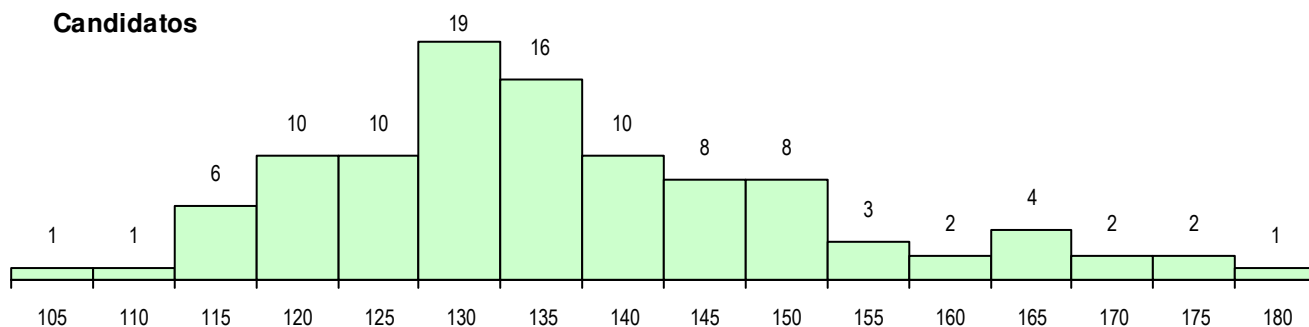

SEXO DOS CANDIDATOS

Sexo	Cands. %	Cols. %
Masc.	66 64	22 76
Femin.	37 36	7 24
Total	103	29

CURSO DO 12º ANO (15 mais frequentes)

Curso 12º ano	Cands. %	Cols. %
F60 Ciências e Tecnologias	74 72	22 76
F62 Línguas e Humanidades	13 13	2 7
C80 Recorrente - Ciências e Tecnologia	4 4	1 3
F61 Ciências Socioeconómicas	3 3	2 7
950 Equivalências Estrangeiras (Decret	2 2	1 3
C81 Recorrente - Ciências Socioeconóm	2 2	1 3
966 Cursos EFA, Formações Modulares	2 2	0 0
P56 Técnico de Gestão e Programação	1 1	0 0
H85 Atividade Física e Desporto Adapta	1 1	0 0
C60 Ciências e Tecnologias	1 1	0 0

MÉDIAS DOS COLOCADOS

Nota de candidatura	131.3
Prova de ingresso	122.7
Média do 12º ano	140.0
Média do 10º/11º ano	140.0

OPÇÕES EXCLUÍDAS

Nota candidatura (s/mínima)	0
Prova ingresso (não fez)	0
Prova ingresso (s/mínima)	0
Pré-requisito (não fez)	0

DISTRIBUIÇÕES DE NOTAS DE CANDIDATURA

Candidatos

Colocados