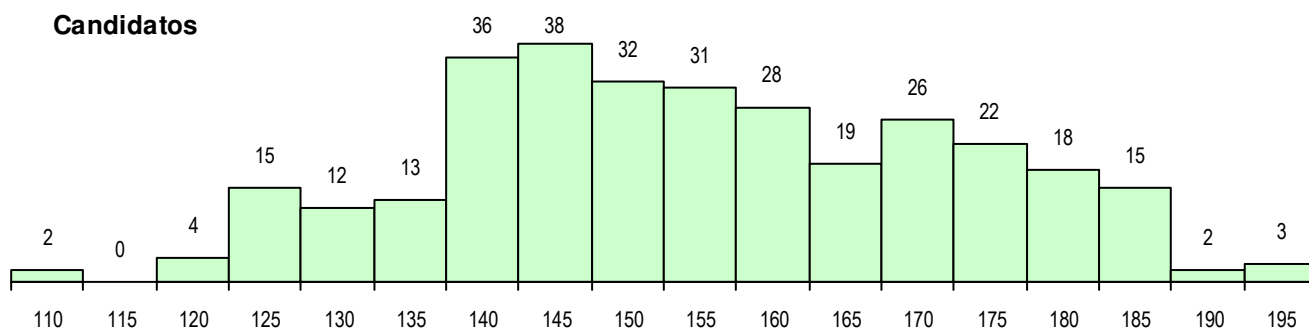

SEXO DOS CANDIDATOS

Sexo	Cands. %	Cols. %
Masc.	208 66	17 43
Femin.	108 34	23 58
Total	316	40

CURSO DO 12º ANO (15 mais frequentes)

Curso 12º ano	Cands. %	Cols. %
F60 Ciências e Tecnologias	283 90	37 93
F61 Ciências Socioeconómicas	24 8	2 5
950 Equivalências Estrangeiras (Decret	4 1	1 3
P56 Técnico de Gestão e Programação	1 0	0 0
H34 Eletrónica Industrial e Automação	1 0	0 0
F64 Artes Visuais	1 0	0 0
F62 Línguas e Humanidades	1 0	0 0
C80 Recorrente - Ciências e Tecnologia	1 0	0 0

MÉDIAS DOS COLOCADOS

Nota de candidatura	163.4
Prova de ingresso	155.5
Média do 12º ano	171.3
Média do 10º/11º ano	171.3

OPÇÕES EXCLUÍDAS

Nota candidatura (s/mínima)	0
Prova ingresso (não fez)	0
Prova ingresso (s/mínima)	0
Pré-requisito (não fez)	0

DISTRIBUIÇÕES DE NOTAS DE CANDIDATURA

Candidatos

Colocados