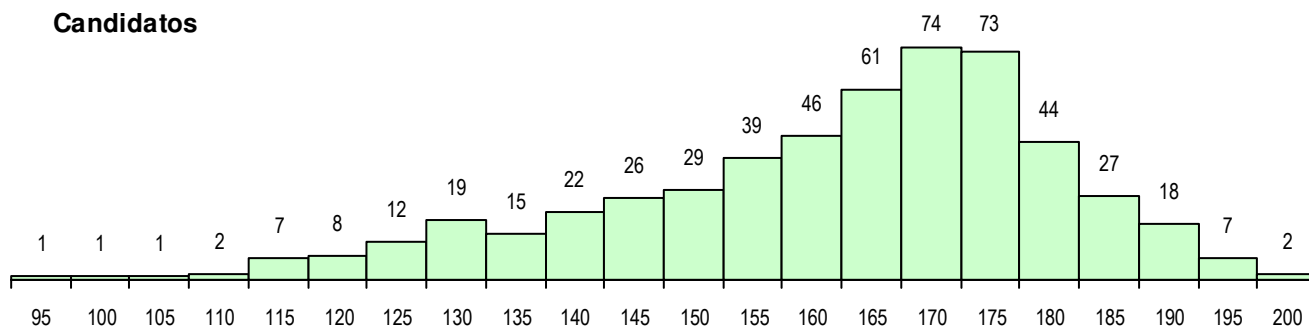

SEXO DOS CANDIDATOS

Sexo	Cands. %	Cols. %
Masc.	166 31	21 40
Femin.	368 69	32 60
Total	534	53

CURSO DO 12º ANO (15 mais frequentes)

Curso 12º ano	Cands. %	Cols. %
F62 Línguas e Humanidades	279 52	23 43
F60 Ciências e Tecnologias	102 19	13 25
F61 Ciências Socioeconómicas	83 16	11 21
950 Equivalências Estrangeiras (Decret	26 5	3 6
900 Emigrantes	9 2	1 2
966 Cursos EFA, Formações Modulares	5 1	0 0
C60 Ciências e Tecnologias	3 1	1 2
C82 Recorrente - Línguas e Humanidad	3 1	0 0
C62 Línguas e Humanidades	2 0	0 0
F64 Artes Visuais	2 0	0 0
610 Cursos de Educação e Formação (1 0	1 2
P19 Técnico de Apoio Psicossocial	1 0	0 0
F75 Secundário de Dança	1 0	0 0
F76 Secundário de Música	1 0	0 0
H14 Animação Sociodesportiva (VT)	1 0	0 0

MÉDIAS DOS COLOCADOS

Nota de candidatura	175.0
Prova de ingresso	174.8
Média do 12º ano	175.1
Média do 10º/11º ano	175.1

OPÇÕES EXCLUÍDAS

Nota candidatura (s/mínima)	0
Prova ingresso (não fez)	2
Prova ingresso (s/mínima)	0
Pré-requisito (não fez)	0

DISTRIBUIÇÕES DE NOTAS DE CANDIDATURA

Candidatos

Colocados