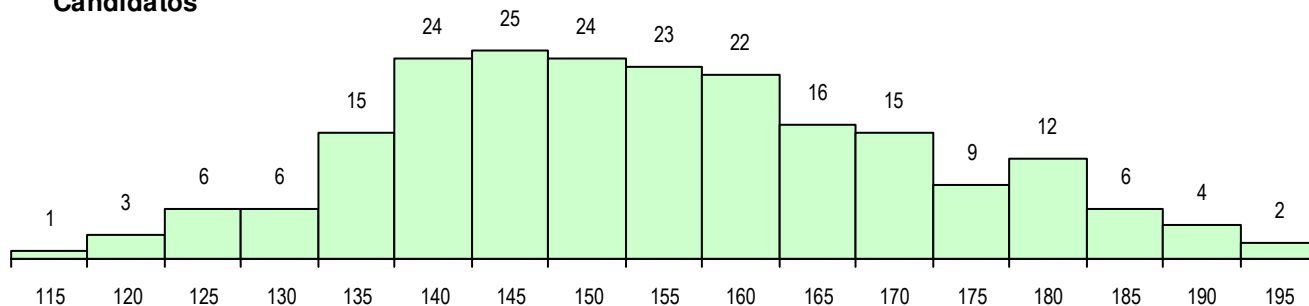

SEXO DOS CANDIDATOS

Sexo	Cands. %	Cols. %
Masc.	46 22	7 19
Femin.	167 78	29 81
Total	213	36

CURSO DO 12º ANO

Curso 12º ano	Cands. %	Cols. %
F62 Línguas e Humanidades	119 56	16 44
F60 Ciências e Tecnologias	62 29	16 44
F61 Ciências Socioeconómicas	12 6	2 6
P11 Técnico Auxiliar de Saúde	3 1	1 3
F64 Artes Visuais	2 1	0 0
P14 Técnico de Multimédia	2 1	0 0
900 Emigrantes	2 1	0 0
R02 Artes do Espetáculo - Interpretação	1 0	1 3
P91 Técnico de Turismo	1 0	0 0
P56 Técnico de Gestão e Programação	1 0	0 0
966 Cursos EFA, Formações Modulares	1 0	0 0
C60 Ciências e Tecnologias	1 0	0 0
H44 Biotecnologia Aplicada	1 0	0 0
R15 Técnico de Desporto	1 0	0 0
610 Cursos de Educação e Formação (1 0	0 0

(15 mais frequentes)

MÉDIAS DOS COLOCADOS

Nota de candidatura	161.1
Prova de ingresso	158.3
Média do 12º ano	164.0
Média do 10º/11º ano	164.0

OPÇÕES EXCLUÍDAS

Nota candidatura (s/mínima)	0
Prova ingresso (não fez)	0
Prova ingresso (s/mínima)	0
Pré-requisito (não fez)	0

DISTRIBUIÇÕES DE NOTAS DE CANDIDATURA

Candidatos

Colocados