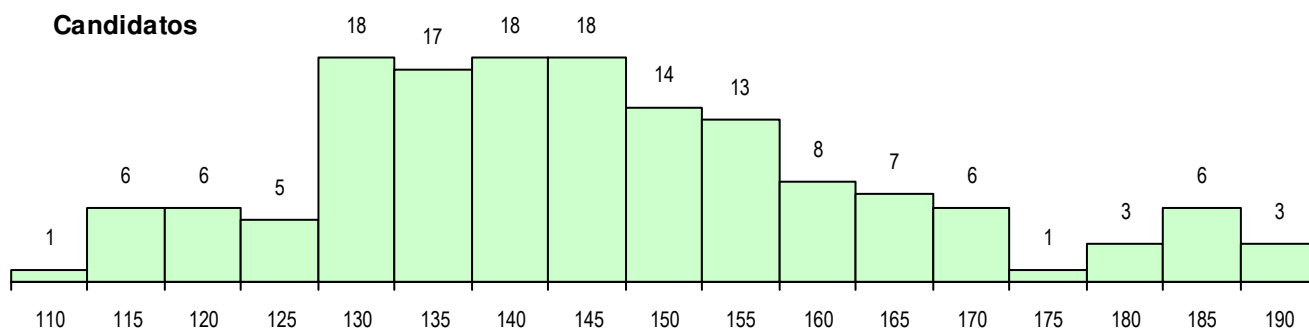

SEXO DOS CANDIDATOS

Sexo	Cands. %	Cols. %
Masc.	52 35	6 29
Femin.	98 65	15 71
Total	150	21

CURSO DO 12º ANO (15 mais frequentes)

Curso 12º ano	Cands. %	Cols. %
F62 Línguas e Humanidades	87 58	10 48
F60 Ciências e Tecnologias	26 17	3 14
F64 Artes Visuais	10 7	1 5
F61 Ciências Socioeconómicas	6 4	4 19
C82 Recorrente - Línguas e Humanidad	3 2	0 0
966 Cursos EFA, Formações Modulares	2 1	1 5
P14 Técnico de Multimédia	2 1	0 0
P91 Técnico de Turismo	1 1	1 5
C60 Ciências e Tecnologias	1 1	1 5
P11 Técnico Auxiliar de Saúde	1 1	0 0
C64 Artes Visuais	1 1	0 0
C80 Recorrente - Ciências e Tecnologia	1 1	0 0
F76 Secundário de Música	1 1	0 0
H44 Biotecnologia Aplicada	1 1	0 0
P56 Técnico de Gestão e Programação	1 1	0 0

MÉDIAS DOS COLOCADOS

Nota de candidatura	150.4
Prova de ingresso	146.6
Média do 12º ano	154.2
Média do 10º/11º ano	154.2

OPÇÕES EXCLUÍDAS

Nota candidatura (s/mínima)	0
Prova ingresso (não fez)	2
Prova ingresso (s/mínima)	0
Pré-requisito (não fez)	0

DISTRIBUIÇÕES DE NOTAS DE CANDIDATURA

Candidatos

Colocados