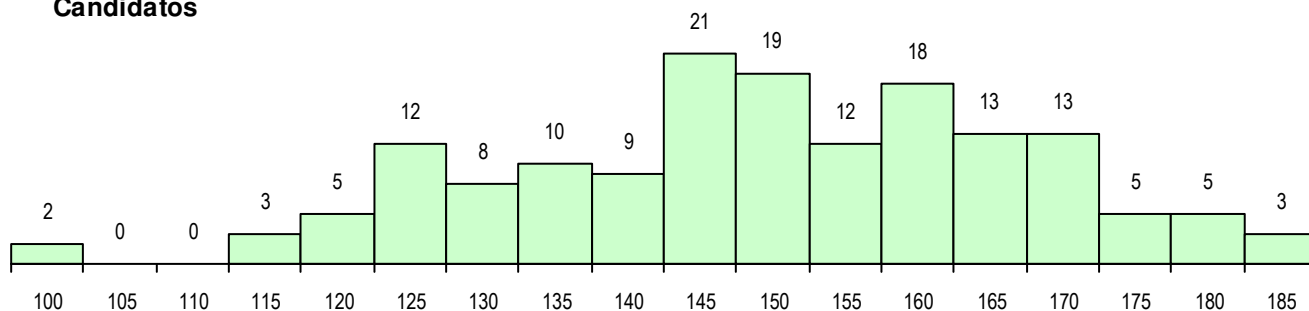

SEXO DOS CANDIDATOS

Sexo	Cands. %	Cols. %
Masc.	44 28	6 25
Femin.	114 72	18 75
Total	158	24

CURSO DO 12º ANO (15 mais frequentes)

Curso 12º ano	Cands. %	Cols. %
F62 Línguas e Humanidades	56 35	10 42
F64 Artes Visuais	55 35	9 38
F60 Ciências e Tecnologias	11 7	1 4
966 Cursos EFA, Formações Modulares	4 3	1 4
F61 Ciências Socioeconómicas	3 2	0 0
U33 Técnico de Design de Comunicaçã	2 1	0 0
R17 Técnico em Animação de Turismo	2 1	0 0
P91 Técnico de Turismo	2 1	0 0
P06 Instrumentista de Cordas e de Tecl	2 1	0 0
P01 Animador Sociocultural	1 1	1 4
C82 Recorrente - Línguas e Humanidad	1 1	1 4
S85 Técnico de Cozinha Pastelaria (Port	1 1	1 4
F71 Design de Comunicação	1 1	0 0
H57 Design, Cerâmica e Escultura	1 1	0 0
C64 Artes Visuais	1 1	0 0

MÉDIAS DOS COLOCADOS

Nota de candidatura	151.5
Prova de ingresso	149.2
Média do 12º ano	153.7
Média do 10º/11º ano	153.7

OPÇÕES EXCLUÍDAS

Nota candidatura (s/mínima)	0
Prova ingresso (não fez)	1
Prova ingresso (s/mínima)	0
Pré-requisito (não fez)	0

DISTRIBUIÇÕES DE NOTAS DE CANDIDATURA

Candidatos

Colocados