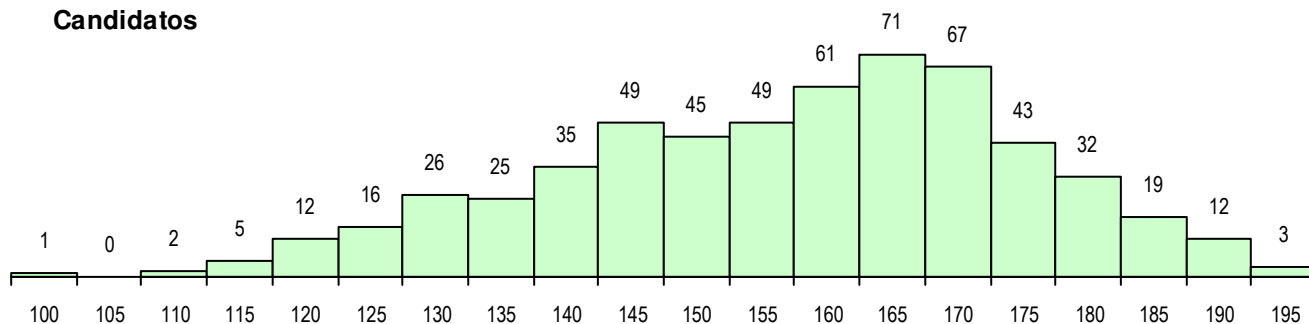

SEXO DOS CANDIDATOS

Sexo	Cands. %	Cols. %
Masc.	148 26	12 23
Femin.	425 74	40 77
Total	573	52

CURSO DO 12º ANO (15 mais frequentes)

Curso 12º ano	Cands. %	Cols. %
F62 Línguas e Humanidades	358 62	32 62
F60 Ciências e Tecnologias	100 17	10 19
F61 Ciências Socioeconómicas	37 6	4 8
F64 Artes Visuais	13 2	0 0
950 Equivalências Estrangeiras (Decret	7 1	2 4
966 Cursos EFA, Formações Modulares	7 1	1 2
P28 Técnico de Comunicação - Marketin	5 1	0 0
P14 Técnico de Multimédia	3 1	0 0
610 Cursos de Educação e Formação (3 1	0 0
F75 Secundário de Dança	2 0	1 2
P91 Técnico de Turismo	2 0	1 2
C82 Recorrente - Línguas e Humanidad	2 0	0 0
F73 Produção Artística	2 0	0 0
P11 Técnico Auxiliar de Saúde	2 0	0 0
P51 Técnico de Gestão	2 0	0 0

MÉDIAS DOS COLOCADOS

Nota de candidatura	167.9
Prova de ingresso	166.7
Média do 12º ano	169.1
Média do 10º/11º ano	169.1

OPÇÕES EXCLUÍDAS

Nota candidatura (s/mínima)	0
Prova ingresso (não fez)	0
Prova ingresso (s/mínima)	0
Pré-requisito (não fez)	0

DISTRIBUIÇÕES DE NOTAS DE CANDIDATURA

Candidatos

Colocados