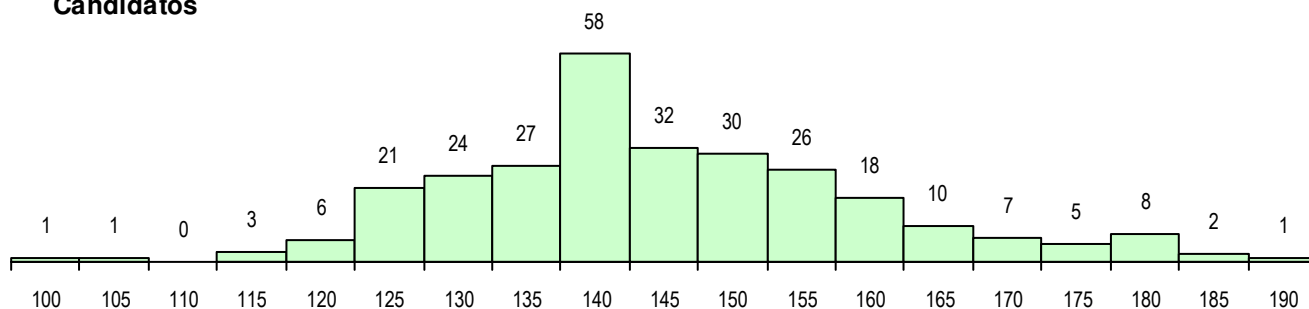

SEXO DOS CANDIDATOS

Sexo	Cands. %	Cols. %
Masc.	245 88	53 88
Femin.	35 13	7 12
Total	280	60

CURSO DO 12º ANO (15 mais frequentes)

Curso 12º ano	Cands. %	Cols. %
F60 Ciências e Tecnologias	215 77	44 73
P56 Técnico de Gestão e Programação	20 7	5 8
F61 Ciências Socioeconómicas	19 7	4 7
950 Equivalências Estrangeiras (Decret	4 1	1 2
C60 Ciências e Tecnologias	3 1	1 2
966 Cursos EFA, Formações Modulares	3 1	1 2
F62 Línguas e Humanidades	2 1	2 3
C80 Recorrente - Ciências e Tecnologia	2 1	0 0
P53 Técnico de Gestão de Equipamento	2 1	0 0
R25 Técnico de Informática - Sistemas	2 1	0 0
R38 Programador de Informática	2 1	0 0
R20 Técnico de Cozinha/Pastelaria	1 0	1 2
R44 Técnico da Qualidade	1 0	1 2
R05 Técnico de Apoio à Gestão Desporti	1 0	0 0
P44 Técnico de Eletrónica, Automação e	1 0	0 0

MÉDIAS DOS COLOCADOS

Nota de candidatura	145.5
Prova de ingresso	130.6
Média do 12º ano	153.5
Média do 10º/11º ano	153.5

OPÇÕES EXCLUÍDAS

Nota candidatura (s/mínima)	0
Prova ingresso (não fez)	1
Prova ingresso (s/mínima)	0
Pré-requisito (não fez)	0

DISTRIBUIÇÕES DE NOTAS DE CANDIDATURA

Candidatos

Colocados