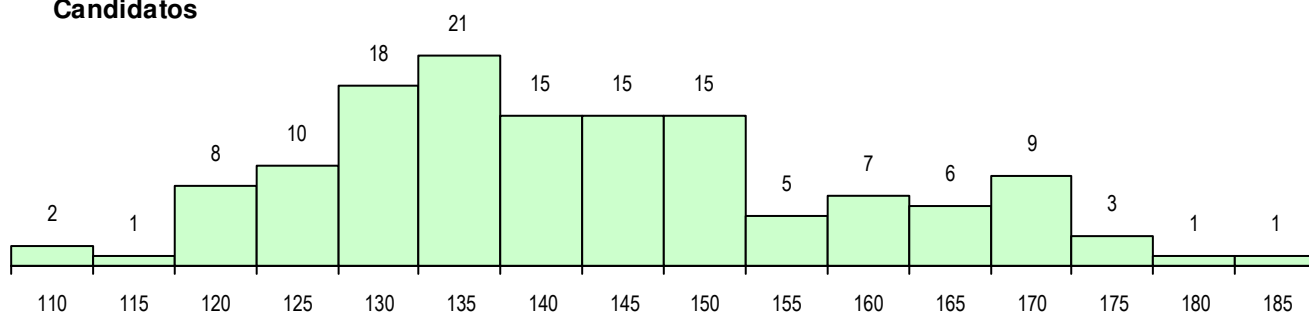

SEXO DOS CANDIDATOS

Sexo	Cands. %	Cols. %
Masc.	63 46	14 37
Femin.	74 54	24 63
Total	137	38

CURSO DO 12º ANO (15 mais frequentes)

Curso 12º ano	Cands. %	Cols. %
F60 Ciências e Tecnologias	128 93	35 92
R22 Técnico de Produção Agropecuária	3 2	1 3
F61 Ciências Socioeconómicas	2 1	1 3
C82 Recorrente - Línguas e Humanidad	1 1	1 3
966 Cursos EFA, Formações Modulares	1 1	0 0
H85 Atividade Física e Desporto Adapta	1 1	0 0
C80 Recorrente - Ciências e Tecnologia	1 1	0 0

MÉDIAS DOS COLOCADOS

Nota de candidatura	148.9
Prova de ingresso	132.1
Média do 12º ano	158.0
Média do 10º/11º ano	158.0

OPÇÕES EXCLUÍDAS

Nota candidatura (s/mínima)	0
Prova ingresso (não fez)	1
Prova ingresso (s/mínima)	0
Pré-requisito (não fez)	0

DISTRIBUIÇÕES DE NOTAS DE CANDIDATURA

Candidatos

Colocados