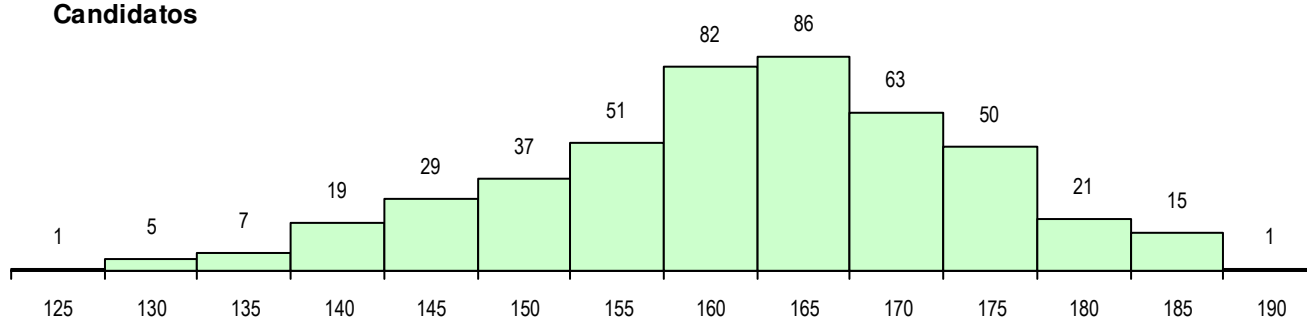

SEXO DOS CANDIDATOS

Sexo	Cands. %	Cols. %
Masc.	90 19	13 24
Femin.	377 81	42 76
Total	467	55

CURSO DO 12º ANO (15 mais frequentes)

Curso 12º ano	Cands. %	Cols. %
F60 Ciências e Tecnologias	437 94	53 96
C60 Ciências e Tecnologias	13 3	0 0
950 Equivalências Estrangeiras (Decret	6 1	1 2
H17 Biotecnologia (VT)	2 0	1 2
900 Emigrantes	2 0	0 0
R13 PROFIJ - Ensino Secundário - Nível	1 0	0 0
R22 Técnico de Produção Agropecuária	1 0	0 0
H28 Análises Químico-Biológicas	1 0	0 0
H04 Biotecnologia (VC)	1 0	0 0
C82 Recorrente - Línguas e Humanidad	1 0	0 0
C80 Recorrente - Ciências e Tecnologia	1 0	0 0
C64 Artes Visuais	1 0	0 0

MÉDIAS DOS COLOCADOS

Nota de candidatura	166.8
Prova de ingresso	148.8
Média do 12º ano	176.4
Média do 10º/11º ano	176.4

OPÇÕES EXCLUÍDAS

Nota candidatura (s/mínima)	0
Prova ingresso (não fez)	4
Prova ingresso (s/mínima)	0
Pré-requisito (não fez)	0

DISTRIBUIÇÕES DE NOTAS DE CANDIDATURA

Candidatos

Colocados