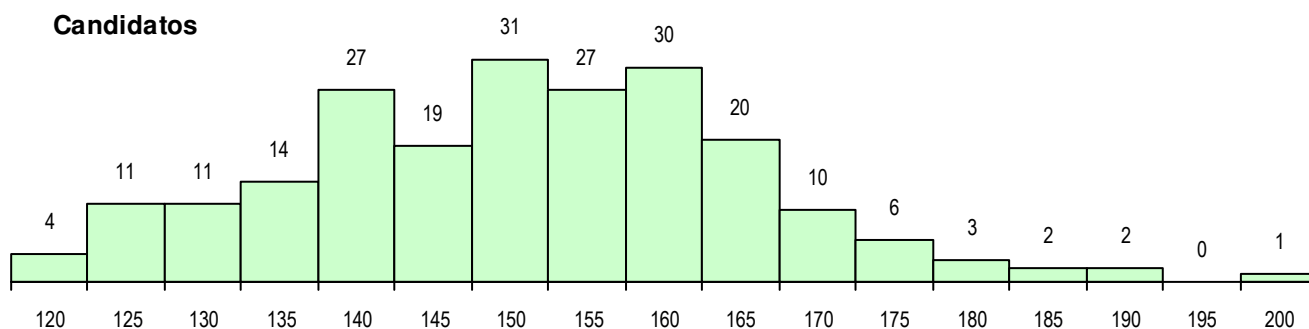

SEXO DOS CANDIDATOS

Sexo	Cands. %	Cols. %
Masc.	49 22	7 19
Femin.	169 78	29 81
Total	218	36

CURSO DO 12º ANO (15 mais frequentes)

Curso 12º ano	Cands. %	Cols. %
F64 Artes Visuais	163 75	26 72
F60 Ciências e Tecnologias	28 13	3 8
966 Cursos EFA, Formações Modulares	5 2	2 6
P14 Técnico de Multimédia	3 1	1 3
F72 Design de Produto	3 1	1 3
U33 Técnico de Design de Comunicaçã	3 1	0 0
950 Equivalências Estrangeiras (Decret	2 1	1 3
F71 Design de Comunicação	2 1	0 0
C84 Recorrente - Artes Visuais	2 1	0 0
C64 Artes Visuais	2 1	0 0
P56 Técnico de Gestão e Programação	1 0	1 3
P37 Técnico de Design	1 0	1 3
R63 Técnico de Desenho de Vestuário	1 0	0 0
H57 Design, Cerâmica e Escultura	1 0	0 0
F73 Produção Artística	1 0	0 0

MÉDIAS DOS COLOCADOS

Nota de candidatura	159.7
Prova de ingresso	160.5
Média do 12º ano	159.2
Média do 10º/11º ano	159.2

OPÇÕES EXCLUÍDAS

Nota candidatura (s/mínima)	0
Prova ingresso (não fez)	0
Prova ingresso (s/mínima)	0
Pré-requisito (não fez)	0

DISTRIBUIÇÕES DE NOTAS DE CANDIDATURA

Candidatos

Colocados