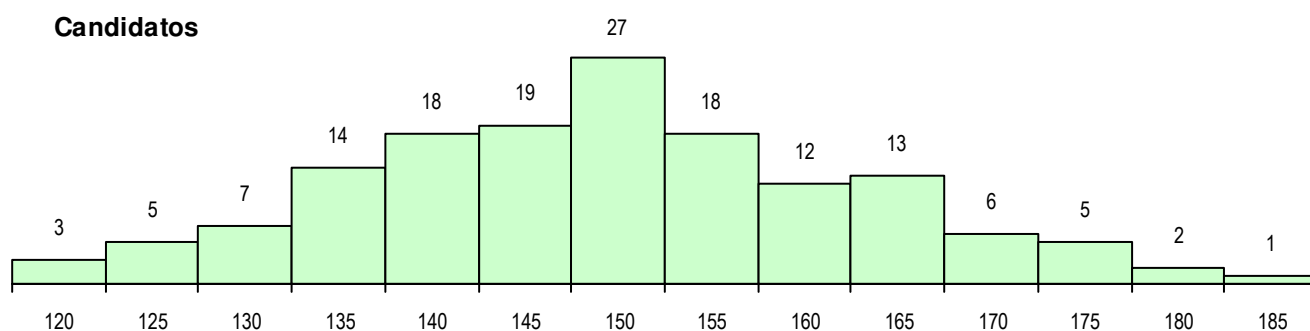

SEXO DOS CANDIDATOS

Sexo	Cands. %	Cols. %
Masc.	39 26	9 27
Femin.	111 74	24 73
Total	150	33

CURSO DO 12º ANO (15 mais frequentes)

Curso 12º ano	Cands. %	Cols. %
F64 Artes Visuais	124 83	28 85
F73 Produção Artística	7 5	3 9
F60 Ciências e Tecnologias	4 3	0 0
F70 Comunicação Audiovisual	3 2	0 0
966 Cursos EFA, Formações Modulares	2 1	1 3
C84 Recorrente - Artes Visuais	2 1	0 0
C73 Produção Artística	1 1	1 3
950 Equivalências Estrangeiras (Decret	1 1	0 0
P14 Técnico de Multimédia	1 1	0 0
P08 Instrumentista de Sopros e de Percu	1 1	0 0
F71 Design de Comunicação	1 1	0 0
C64 Artes Visuais	1 1	0 0
C62 Línguas e Humanidades	1 1	0 0
C60 Ciências e Tecnologias	1 1	0 0

MÉDIAS DOS COLOCADOS

Nota de candidatura	148.4
Prova de ingresso	149.0
Média do 12º ano	148.0
Média do 10º/11º ano	148.0

OPÇÕES EXCLUÍDAS

Nota candidatura (s/mínima)	0
Prova ingresso (não fez)	2
Prova ingresso (s/mínima)	0
Pré-requisito (não fez)	0

DISTRIBUIÇÕES DE NOTAS DE CANDIDATURA

Candidatos

Colocados