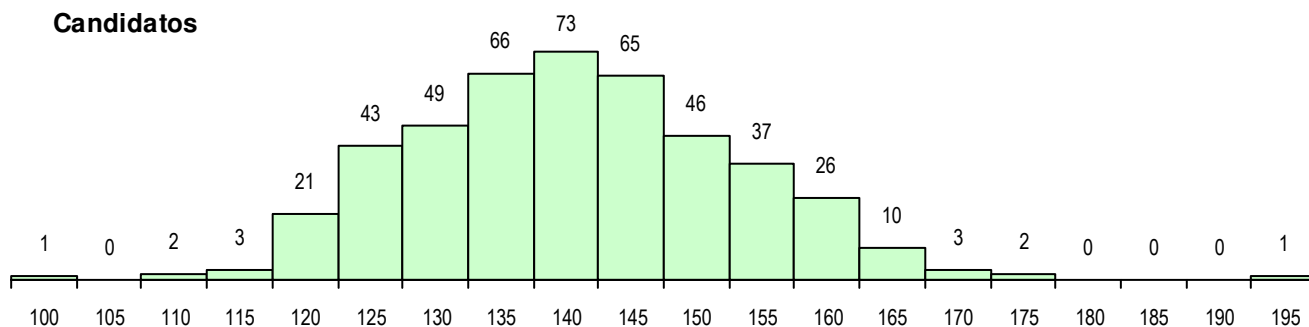

SEXO DOS CANDIDATOS

Sexo	Cands. %	Cols. %
Masc.	325 73	39 72
Femin.	123 27	15 28
Total	448	54

CURSO DO 12º ANO (15 mais frequentes)

Curso 12º ano	Cands. %	Cols. %
F60 Ciências e Tecnologias	177 40	19 35
R15 Técnico de Desporto	97 22	10 19
F62 Línguas e Humanidades	84 19	13 24
F61 Ciências Socioeconómicas	28 6	4 7
R05 Técnico de Apoio à Gestão Desporti	10 2	2 4
610 Cursos de Educação e Formação (9 2	2 4
966 Cursos EFA, Formações Modulares	6 1	1 2
C62 Línguas e Humanidades	4 1	1 2
F64 Artes Visuais	3 1	1 2
C80 Recorrente - Ciências e Tecnologia	3 1	0 0
P11 Técnico Auxiliar de Saúde	3 1	0 0
C81 Recorrente - Ciências Socioeconóm	3 1	0 0
C84 Recorrente - Artes Visuais	2 0	0 0
C60 Ciências e Tecnologias	2 0	0 0
950 Equivalências Estrangeiras (Decret	2 0	0 0

MÉDIAS DOS COLOCADOS

Nota de candidatura	146.9
Prova de ingresso	135.2
Média do 12º ano	153.2
Média do 10º/11º ano	153.2

OPÇÕES EXCLUÍDAS

Nota candidatura (s/mínima)	0
Prova ingresso (não fez)	2
Prova ingresso (s/mínima)	0
Pré-requisito (não fez)	0

DISTRIBUIÇÕES DE NOTAS DE CANDIDATURA

Candidatos

Colocados