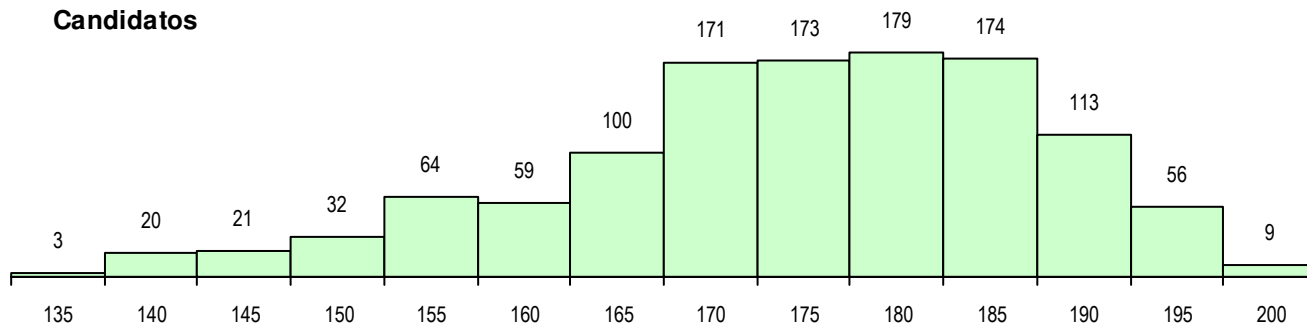

SEXO DOS CANDIDATOS

Sexo	Cands. %	Cols. %
Masc.	561 48	85 44
Femin.	613 52	110 56
Total	1174	195

CURSO DO 12º ANO (15 mais frequentes)

Curso 12º ano	Cands. %	Cols. %
F61 Ciências Socioeconómicas	650 55	109 56
F60 Ciências e Tecnologias	420 36	68 35
950 Equivalências Estrangeiras (Decret	76 6	16 8
900 Emigrantes	12 1	1 1
P51 Técnico de Gestão	3 0	0 0
H18 Contabilidade e Gestão (VT)	2 0	1 1
C81 Recorrente - Ciências Socioeconóm	2 0	0 0
C61 Ciências Socioeconómicas	1 0	0 0
C80 Recorrente - Ciências e Tecnologia	1 0	0 0
A61 Ciências - Via B	1 0	0 0
F64 Artes Visuais	1 0	0 0
H22 Informática de Gestão (VT)	1 0	0 0
R15 Técnico de Desporto	1 0	0 0
610 Cursos de Educação e Formação (1 0	0 0
940 Escolas estrangeiras em Portugal	1 0	0 0

MÉDIAS DOS COLOCADOS

Nota de candidatura	179.2
Prova de ingresso	178.1
Média do 12º ano	180.4
Média do 10º/11º ano	180.4

OPÇÕES EXCLUÍDAS

Nota candidatura (s/mínima)	5
Prova ingresso (não fez)	8
Prova ingresso (s/mínima)	0
Pré-requisito (não fez)	0

DISTRIBUIÇÕES DE NOTAS DE CANDIDATURA

Candidatos

Colocados