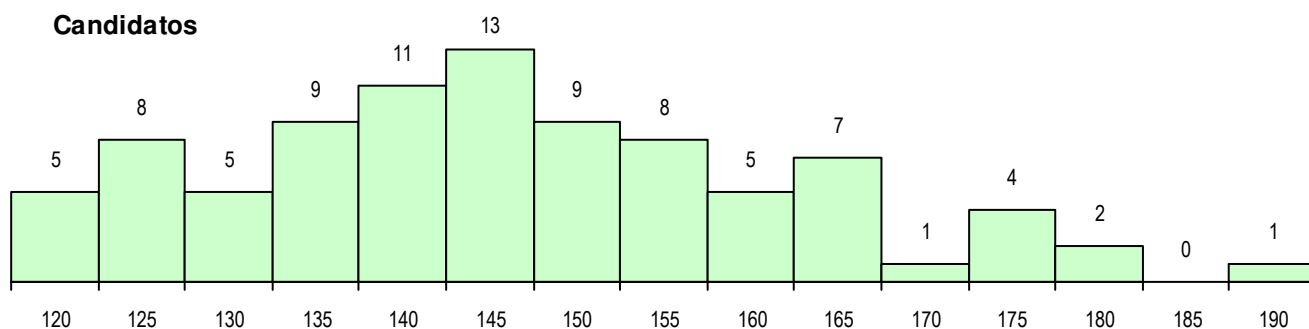

**SEXO DOS CANDIDATOS**

Sexo	Cands. %	Cols. %
Masc.	20 23	7 25
Femin.	68 77	21 75
<b>Total</b>	<b>88</b>	<b>28</b>

**CURSO DO 12º ANO**

Curso 12º ano	Cands. %	Cols. %
F60 Ciências e Tecnologias	87 99	28 100
900 Emigrantes	1 1	0 0

(15 mais frequentes)

**MÉDIAS DOS COLOCADOS**

Nota de candidatura	139.6
Prova de ingresso	117.4
Média do 12º ano	154.3
Média do 10º/11º ano	154.3

**OPÇÕES EXCLUÍDAS**

Nota candidatura (s/mínima)	0
Prova ingresso (não fez)	3
Prova ingresso (s/mínima)	0
Pré-requisito (não fez)	0

**DISTRIBUIÇÕES DE NOTAS DE CANDIDATURA**

**Candidatos**

**Colocados**