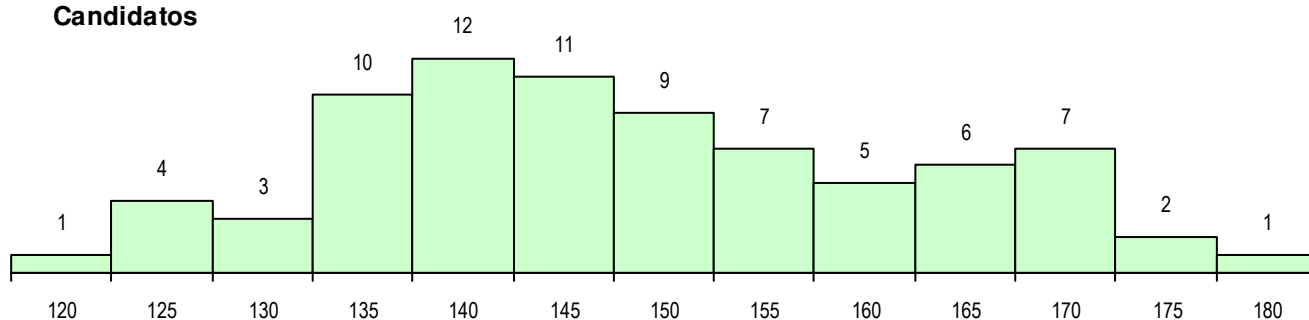

**SEXO DOS CANDIDATOS**

Sexo	Cands. %	Cols. %
Masc.	38 49	9 45
Femin.	40 51	11 55
<b>Total</b>	<b>78</b>	<b>20</b>

**CURSO DO 12º ANO**

Curso 12º ano	Cands. %	Cols. %
F62 Línguas e Humanidades	68 87	18 90
F60 Ciências e Tecnologias	4 5	1 5
F64 Artes Visuais	1 1	1 5
950 Equivalências Estrangeiras (Decret	1 1	0 0
725 Técnico comercial	1 1	0 0
P56 Técnico de Gestão e Programação	1 1	0 0
P11 Técnico Auxiliar de Saúde	1 1	0 0
C62 Línguas e Humanidades	1 1	0 0

(15 mais frequentes)

**MÉDIAS DOS COLOCADOS**

Nota de candidatura	149.6
Prova de ingresso	139.2
Média do 12º ano	156.5
Média do 10º/11º ano	156.5

**OPÇÕES EXCLUÍDAS**

Nota candidatura (s/mínima)	0
Prova ingresso (não fez)	2
Prova ingresso (s/mínima)	2
Pré-requisito (não fez)	0

**DISTRIBUIÇÕES DE NOTAS DE CANDIDATURA**

**Candidatos**

**Colocados**