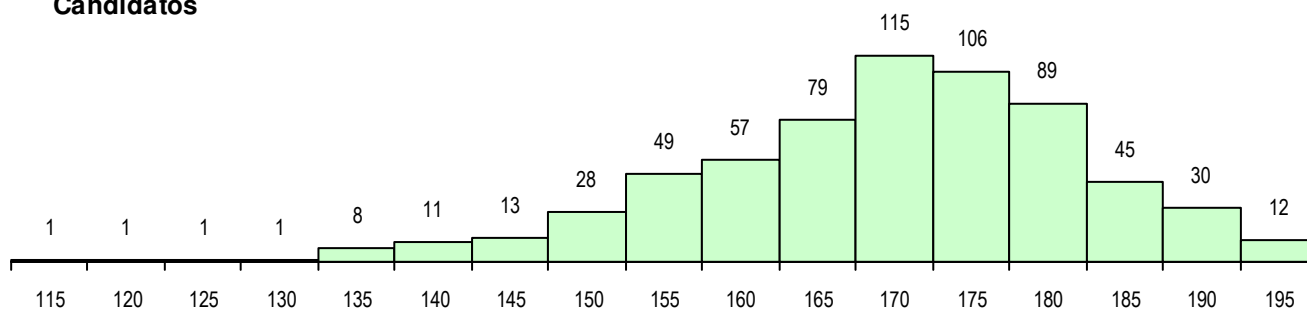

SEXO DOS CANDIDATOS

Sexo	Cands. %	Cols. %
Masc.	289 45	32 38
Femin.	357 55	52 62
Total	646	84

CURSO DO 12º ANO (15 mais frequentes)

Curso 12º ano	Cands. %	Cols. %
F61 Ciências Socioeconómicas	397 61	54 64
F60 Ciências e Tecnologias	222 34	25 30
950 Equivalências Estrangeiras (Decret	12 2	3 4
900 Emigrantes	5 1	1 1
C60 Ciências e Tecnologias	2 0	0 0
H44 Biotecnologia Aplicada	1 0	1 1
H53 Química Industrial e Laboratorial	1 0	0 0
H31 Contabilidade e Gestão Empresarial	1 0	0 0
H22 Informática de Gestão (VT)	1 0	0 0
H21 Informática (VT)	1 0	0 0
H18 Contabilidade e Gestão (VT)	1 0	0 0
H09 Informática de Gestão (VC)	1 0	0 0
C61 Ciências Socioeconómicas	1 0	0 0

MÉDIAS DOS COLOCADOS

Nota de candidatura	171.4
Prova de ingresso	158.7
Média do 12º ano	179.9
Média do 10º/11º ano	179.9

OPÇÕES EXCLUÍDAS

Nota candidatura (s/mínima)	0
Prova ingresso (não fez)	4
Prova ingresso (s/mínima)	0
Pré-requisito (não fez)	0

DISTRIBUIÇÕES DE NOTAS DE CANDIDATURA

Candidatos

Colocados