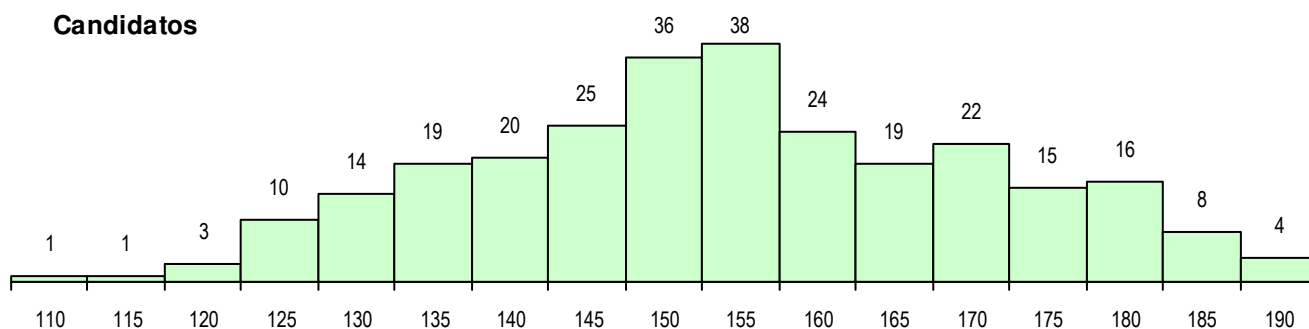

SEXO DOS CANDIDATOS

Sexo	Cands. %	Cols. %
Masc.	63 23	9 21
Femin.	212 77	33 79
Total	275	42

CURSO DO 12º ANO (15 mais frequentes)

Curso 12º ano	Cands. %	Cols. %
F62 Línguas e Humanidades	155 56	22 52
F60 Ciências e Tecnologias	56 20	8 19
F61 Ciências Socioeconómicas	8 3	1 2
950 Equivalências Estrangeiras (Decret	6 2	3 7
U32 Intérprete/Ator/Atriz	5 2	2 5
F64 Artes Visuais	5 2	1 2
H23 Línguas e Relações Empresariais (5 2	1 2
C62 Línguas e Humanidades	3 1	0 0
R02 Artes do Espetáculo - Interpretação	2 1	1 2
H16 Assessoria Jurídica e Documentaçã	2 1	1 2
C80 Recorrente - Ciências e Tecnologia	2 1	0 0
F73 Produção Artística	2 1	0 0
F75 Secundário de Dança	2 1	0 0
P08 Instrumentista de Sopro e de Percu	1 0	1 2
F77 Secundário de Canto	1 0	1 2

MÉDIAS DOS COLOCADOS

Nota de candidatura	163.3
Prova de ingresso	156.8
Média do 12º ano	167.6
Média do 10º/11º ano	167.6

OPÇÕES EXCLUÍDAS

Nota candidatura (s/mínima)	0
Prova ingresso (não fez)	1
Prova ingresso (s/mínima)	0
Pré-requisito (não fez)	0

DISTRIBUIÇÕES DE NOTAS DE CANDIDATURA

Candidatos

Colocados