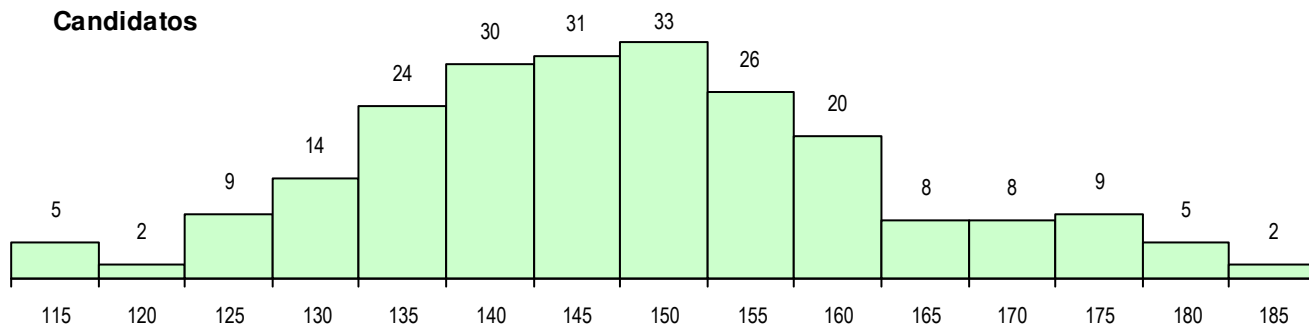

SEXO DOS CANDIDATOS

Sexo	Cands. %	Cols. %
Masc.	86 38	15 30
Femin.	140 62	35 70
Total	226	50

CURSO DO 12º ANO (15 mais frequentes)

Curso 12º ano	Cands. %	Cols. %
F60 Ciências e Tecnologias	207 92	48 96
C60 Ciências e Tecnologias	2 1	1 2
C80 Recorrente - Ciências e Tecnologia	2 1	0 0
H53 Química Industrial e Laboratorial	2 1	0 0
F76 Secundário de Música	2 1	0 0
P06 Instrumentista de Cordas e de Tecl	1 0	1 2
H38 Tecnologias da Saúde	1 0	0 0
C82 Recorrente - Línguas e Humanidad	1 0	0 0
F61 Ciências Socioeconómicas	1 0	0 0
H26 Química, Ambiente e Qualidade (V	1 0	0 0
810 Agrupamento 1 / geral	1 0	0 0
H44 Biotecnologia Aplicada	1 0	0 0
610 Cursos de Educação e Formação (1 0	0 0
R13 PROFIJ - Ensino Secundário - Nível	1 0	0 0
900 Emigrantes	1 0	0 0

MÉDIAS DOS COLOCADOS

Nota de candidatura	143.4
Prova de ingresso	120.6
Média do 12º ano	155.6
Média do 10º/11º ano	155.6

OPÇÕES EXCLUÍDAS

Nota candidatura (s/mínima)	0
Prova ingresso (não fez)	0
Prova ingresso (s/mínima)	0
Pré-requisito (não fez)	0

DISTRIBUIÇÕES DE NOTAS DE CANDIDATURA

Candidatos

Colocados