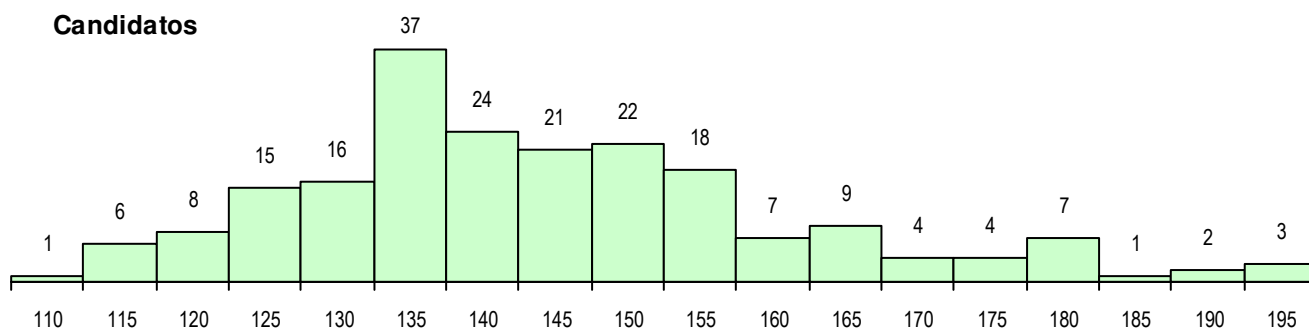

SEXO DOS CANDIDATOS

Sexo	Cands. %	Cols. %
Masc.	61 30	9 28
Femin.	144 70	23 72
Total	205	32

CURSO DO 12º ANO (15 mais frequentes)

Curso 12º ano	Cands. %	Cols. %
F62 Línguas e Humanidades	122 60	16 50
F60 Ciências e Tecnologias	42 20	8 25
F61 Ciências Socioeconómicas	10 5	1 3
F64 Artes Visuais	6 3	1 3
C80 Recorrente - Ciências e Tecnologia	5 2	1 3
C62 Línguas e Humanidades	4 2	1 3
P56 Técnico de Gestão e Programação	2 1	1 3
966 Cursos EFA, Formações Modulares	2 1	1 3
950 Equivalências Estrangeiras (Decret	2 1	0 0
F76 Secundário de Música	1 0	1 3
A63 Humanidades - Via B	1 0	1 3
F73 Produção Artística	1 0	0 0
C60 Ciências e Tecnologias	1 0	0 0
F71 Design de Comunicação	1 0	0 0
P28 Técnico de Comunicação - Marketin	1 0	0 0

MÉDIAS DOS COLOCADOS

Nota de candidatura	147.7
Prova de ingresso	147.4
Média do 12º ano	147.9
Média do 10º/11º ano	147.9

OPÇÕES EXCLUÍDAS

Nota candidatura (s/mínima)	0
Prova ingresso (não fez)	1
Prova ingresso (s/mínima)	0
Pré-requisito (não fez)	0

DISTRIBUIÇÕES DE NOTAS DE CANDIDATURA

Candidatos

Colocados