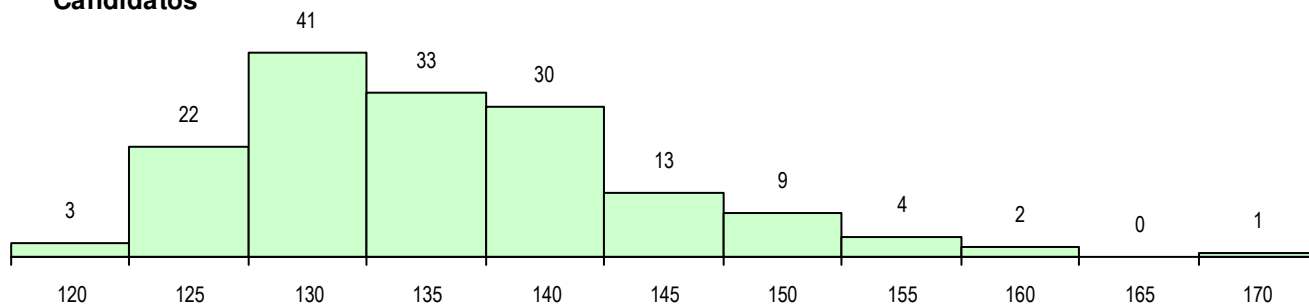

SEXO DOS CANDIDATOS

Sexo	Cands. %	Cols. %
Masc.	85 54	21 55
Femin.	73 46	17 45
Total	158	38

CURSO DO 12º ANO (15 mais frequentes)

Curso 12º ano	Cands. %	Cols. %
F62 Línguas e Humanidades	76 48	18 47
F61 Ciências Socioeconómicas	25 16	6 16
F60 Ciências e Tecnologias	16 10	4 11
966 Cursos EFA, Formações Modulares	8 5	5 13
C81 Recorrente - Ciências Socioeconóm	3 2	1 3
C62 Línguas e Humanidades	3 2	0 0
C82 Recorrente - Línguas e Humanidad	3 2	0 0
P91 Técnico de Turismo	3 2	0 0
P14 Técnico de Multimédia	2 1	0 0
832 Agrupamento 3 / serviços comerciai	2 1	0 0
950 Equivalências Estrangeiras (Decret	2 1	0 0
220 Ens. Sec. Recorrente (Todos os Cu	2 1	0 0
082 Informática (DL 74/2004)	1 1	1 3
P21 Técnico de Audiovisuais	1 1	1 3
P28 Técnico de Comunicação - Marketin	1 1	1 3

MÉDIAS DOS COLOCADOS

Nota de candidatura	135.2
Prova de ingresso	134.4
Média do 12º ano	136.0
Média do 10º/11º ano	136.0

OPÇÕES EXCLUÍDAS

Nota candidatura (s/mínima)	3
Prova ingresso (não fez)	0
Prova ingresso (s/mínima)	1
Pré-requisito (não fez)	0

DISTRIBUIÇÕES DE NOTAS DE CANDIDATURA

Candidatos

Colocados