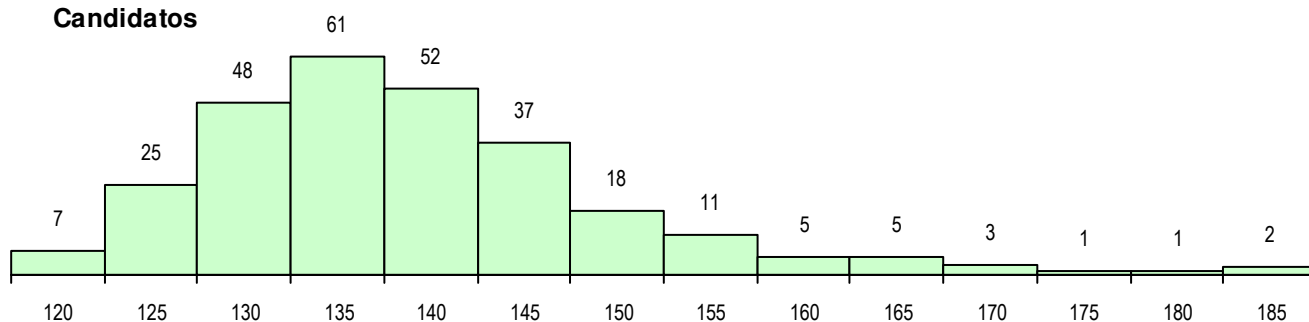

SEXO DOS CANDIDATOS

Sexo	Cands. %	Cols. %
Masc.	125 45	19 46
Femin.	151 55	22 54
Total	276	41

CURSO DO 12º ANO (15 mais frequentes)

Curso 12º ano	Cands. %	Cols. %
F62 Línguas e Humanidades	160 58	26 63
F60 Ciências e Tecnologias	51 18	6 15
F61 Ciências Socioeconómicas	21 8	4 10
966 Cursos EFA, Formações Modulares	6 2	0 0
C62 Línguas e Humanidades	4 1	1 2
950 Equivalências Estrangeiras (Decret	4 1	1 2
F64 Artes Visuais	4 1	0 0
C80 Recorrente - Ciências e Tecnologia	3 1	0 0
F70 Comunicação Audiovisual	2 1	0 0
R15 Técnico de Desporto	1 0	1 2
R05 Técnico de Apoio à Gestão Desporti	1 0	1 2
P14 Técnico de Multimédia	1 0	1 2
C82 Recorrente - Línguas e Humanidad	1 0	0 0
P01 Animador Sociocultural	1 0	0 0
F71 Design de Comunicação	1 0	0 0

MÉDIAS DOS COLOCADOS

Nota de candidatura	143.6
Prova de ingresso	142.0
Média do 12º ano	145.3
Média do 10º/11º ano	145.3

OPÇÕES EXCLUÍDAS

Nota candidatura (s/mínima)	3
Prova ingresso (não fez)	0
Prova ingresso (s/mínima)	2
Pré-requisito (não fez)	0

DISTRIBUIÇÕES DE NOTAS DE CANDIDATURA

Candidatos

Colocados