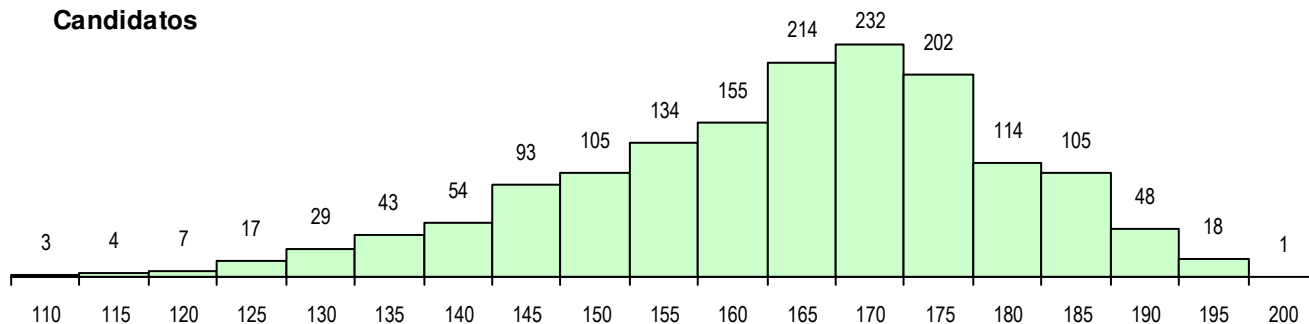

SEXO DOS CANDIDATOS

Sexo	Cands. %	Cols. %
Masc.	734 47	75 45
Femin.	844 53	93 55
Total	1578	168

CURSO DO 12º ANO (15 mais frequentes)

Curso 12º ano	Cands. %	Cols. %
F61 Ciências Socioeconómicas	984 62	113 67
F60 Ciências e Tecnologias	537 34	51 30
950 Equivalências Estrangeiras (Decret	32 2	3 2
C60 Ciências e Tecnologias	5 0	0 0
H56 Contabilidade e Gestão	3 0	1 1
900 Emigrantes	3 0	0 0
C81 Recorrente - Ciências Socioeconóm	3 0	0 0
R15 Técnico de Desporto	2 0	0 0
F62 Línguas e Humanidades	2 0	0 0
H22 Informática de Gestão (VT)	1 0	0 0
A61 Ciências - Via B	1 0	0 0
H05 Contabilidade e Gestão (VC)	1 0	0 0
P48 Técnico de Fotografia	1 0	0 0
P51 Técnico de Gestão	1 0	0 0
940 Escolas estrangeiras em Portugal	1 0	0 0

MÉDIAS DOS COLOCADOS

Nota de candidatura	171.4
Prova de ingresso	167.7
Média do 12º ano	175.2
Média do 10º/11º ano	175.2

OPÇÕES EXCLUÍDAS

Nota candidatura (s/mínima)	0
Prova ingresso (não fez)	22
Prova ingresso (s/mínima)	0
Pré-requisito (não fez)	0

DISTRIBUIÇÕES DE NOTAS DE CANDIDATURA

Candidatos

Colocados