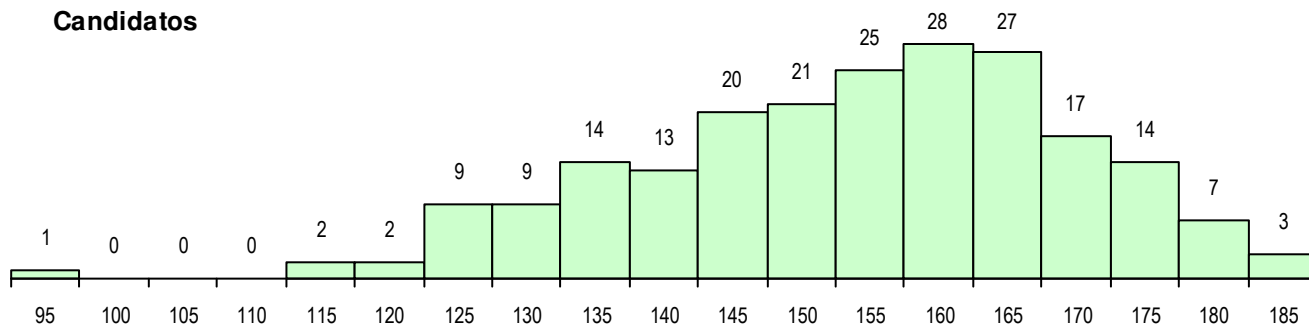

SEXO DOS CANDIDATOS

Sexo	Cands. %	Cols. %
Masc.	122 58	16 76
Femin.	90 42	5 24
Total	212	21

CURSO DO 12º ANO (15 mais frequentes)

Curso 12º ano	Cands. %	Cols. %
F61 Ciências Socioeconómicas	86 41	10 48
F60 Ciências e Tecnologias	66 31	5 24
F62 Línguas e Humanidades	22 10	3 14
C60 Ciências e Tecnologias	4 2	0 0
966 Cursos EFA, Formações Modulares	3 1	1 5
950 Equivalências Estrangeiras (Decret	3 1	0 0
P51 Técnico de Gestão	3 1	0 0
C80 Recorrente - Ciências e Tecnologia	2 1	1 5
C81 Recorrente - Ciências Socioeconóm	2 1	0 0
H31 Contabilidade e Gestão Empresarial	2 1	0 0
H22 Informática de Gestão (VT)	2 1	0 0
P28 Técnico de Comunicação - Marketin	2 1	0 0
C64 Artes Visuais	1 0	1 5
C61 Ciências Socioeconómicas	1 0	0 0
C82 Recorrente - Línguas e Humanidad	1 0	0 0

MÉDIAS DOS COLOCADOS

Nota de candidatura	161.1
Prova de ingresso	159.4
Média do 12º ano	161.9
Média do 10º/11º ano	161.9

OPÇÕES EXCLUÍDAS

Nota candidatura (s/mínima)	0
Prova ingresso (não fez)	1
Prova ingresso (s/mínima)	0
Pré-requisito (não fez)	0

DISTRIBUIÇÕES DE NOTAS DE CANDIDATURA

Candidatos

Colocados