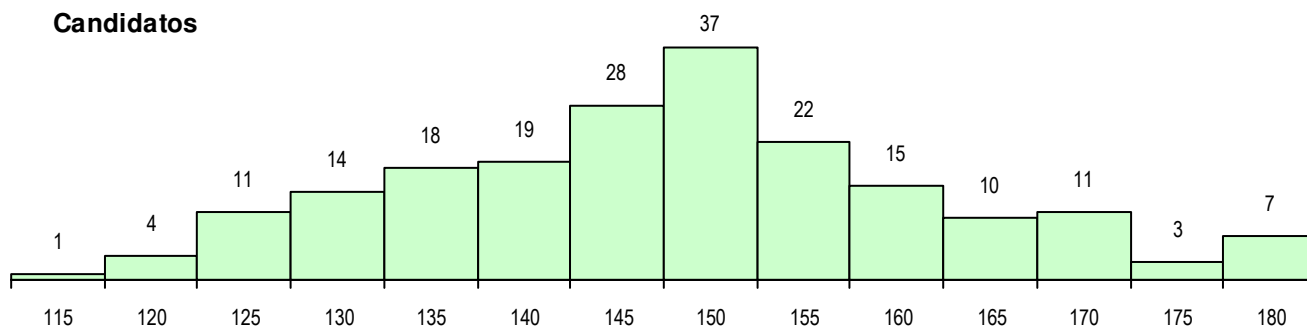

**SEXO DOS CANDIDATOS**

Sexo	Cands. %	Cols. %
Masc.	75 38	13 33
Femin.	125 63	26 67
<b>Total</b>	<b>200</b>	<b>39</b>

**CURSO DO 12º ANO (15 mais frequentes)**

Curso 12º ano	Cands. %	Cols. %
F64 Artes Visuais	130 65	22 56
F60 Ciências e Tecnologias	25 13	8 21
F72 Design de Produto	7 4	1 3
U33 Técnico de Design de Comunicaçã	5 3	1 3
P37 Técnico de Design	4 2	2 5
P14 Técnico de Multimédia	4 2	2 5
P39 Técnico de Design Gráfico	4 2	0 0
F61 Ciências Socioeconómicas	4 2	0 0
C80 Recorrente - Ciências e Tecnologia	2 1	1 3
H15 Artes e Indústrias Gráficas (VT)	2 1	0 0
966 Cursos EFA, Formações Modulares	2 1	0 0
H48 Design	2 1	0 0
H61 Produção Gráfica	1 1	1 3
H30 Comunicação Multimédia	1 1	1 3
C60 Ciências e Tecnologias	1 1	0 0

**MÉDIAS DOS COLOCADOS**

Nota de candidatura	152.1
Prova de ingresso	143.7
Média do 12º ano	156.5
Média do 10º/11º ano	156.5

**OPÇÕES EXCLUÍDAS**

Nota candidatura (s/mínima)	0
Prova ingresso (não fez)	1
Prova ingresso (s/mínima)	0
Pré-requisito (não fez)	0

**DISTRIBUIÇÕES DE NOTAS DE CANDIDATURA**

**Candidatos**

**Colocados**