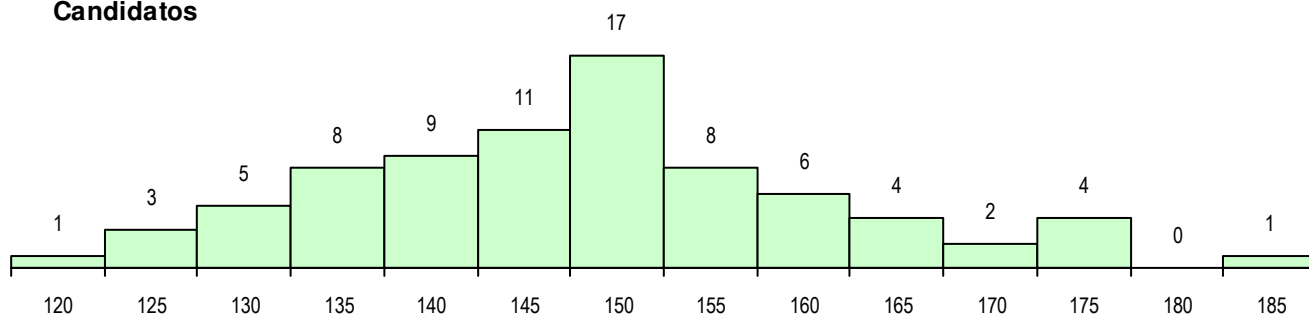

Sexo	Cands. %	Cols. %
Masc.	27 34	12 43
Femin.	52 66	16 57
<b>Total</b>	<b>79</b>	<b>28</b>

**CURSO DO 12º ANO (15 mais frequentes)**

Curso 12º ano	Cands. %	Cols. %
F64 Artes Visuais	37 47	15 54
P14 Técnico de Multimédia	13 16	4 14
F60 Ciências e Tecnologias	8 10	1 4
U33 Técnico de Design de Comunicaçã	5 6	2 7
P39 Técnico de Design Gráfico	3 4	2 7
P37 Técnico de Design	3 4	1 4
P38 Técnico de Design de Moda	1 1	1 4
F71 Design de Comunicação	1 1	1 4
R20 Técnico de Cozinha/Pastelaria	1 1	1 4
966 Cursos EFA, Formações Modulares	1 1	0 0
P91 Técnico de Turismo	1 1	0 0
C82 Recorrente - Línguas e Humanidad	1 1	0 0
F62 Línguas e Humanidades	1 1	0 0
S30 Técnico de Eletrónica e Telecomuni	1 1	0 0
C84 Recorrente - Artes Visuais	1 1	0 0

**MÉDIAS DOS COLOCADOS**

Nota de candidatura	151.0
Prova de ingresso	137.3
Média do 12º ano	158.4
Média do 10º/11º ano	158.4

**OPÇÕES EXCLUÍDAS**

Nota candidatura (s/mínima)	0
Prova ingresso (não fez)	0
Prova ingresso (s/mínima)	0
Pré-requisito (não fez)	0

**DISTRIBUIÇÕES DE NOTAS DE CANDIDATURA**

**Candidatos**

**Colocados**