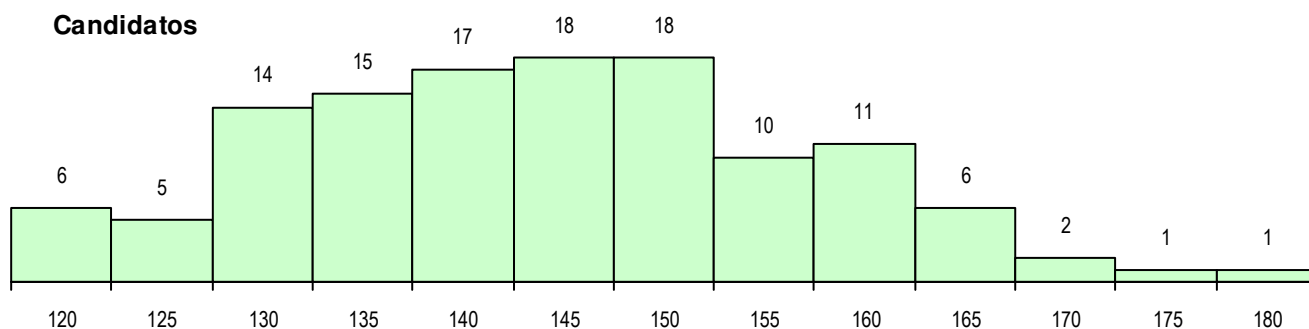

SEXO DOS CANDIDATOS

Sexo	Cands. %	Cols. %
Masc.	34 27	10 26
Femin.	90 73	28 74
Total	124	38

CURSO DO 12º ANO (15 mais frequentes)

Curso 12º ano	Cands. %	Cols. %
F62 Línguas e Humanidades	86 69	21 55
F60 Ciências e Tecnologias	15 12	8 21
P06 Instrumentista de Cordas e de Tecl	2 2	2 5
C61 Ciências Socioeconómicas	2 2	1 3
R16 Técnico Administrativo	2 2	1 3
950 Equivalências Estrangeiras (Decret	2 2	1 3
F61 Ciências Socioeconómicas	2 2	0 0
C80 Recorrente - Ciências e Tecnologia	1 1	1 3
C82 Recorrente - Línguas e Humanidad	1 1	1 3
H43 Animação Sociocultural	1 1	1 3
P14 Técnico de Multimédia	1 1	1 3
P08 Instrumentista de Sopros e de Percu	1 1	0 0
003 3.º curso	1 1	0 0
H27 Administração e Marketing	1 1	0 0
P56 Técnico de Gestão e Programação	1 1	0 0

MÉDIAS DOS COLOCADOS

Nota de candidatura	144.3
Prova de ingresso	147.0
Média do 12º ano	142.9
Média do 10º/11º ano	142.9

OPÇÕES EXCLUÍDAS

Nota candidatura (s/mínima)	0
Prova ingresso (não fez)	1
Prova ingresso (s/mínima)	0
Pré-requisito (não fez)	0

DISTRIBUIÇÕES DE NOTAS DE CANDIDATURA

Candidatos

Colocados