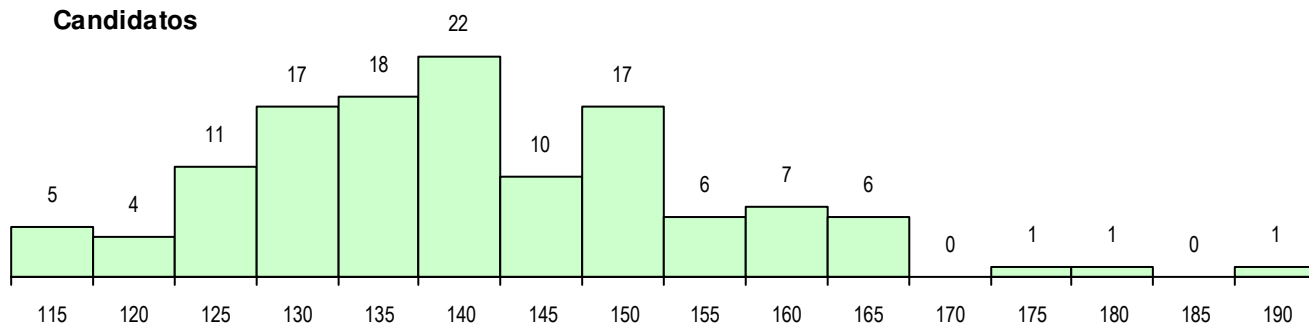

MÉDIAS DOS COLOCADOS

Nota de candidatura	132.8
Prova de ingresso	119.0
Média do 12º ano	140.2
Média do 10º/11º ano	140.2

OPÇÕES EXCLUÍDAS

Nota candidatura (s/mínima)	0
Prova ingresso (não fez)	7
Prova ingresso (s/mínima)	0
Pré-requisito (não fez)	0

DISTRIBUIÇÕES DE NOTAS DE CANDIDATURA

Candidatos

Colocados