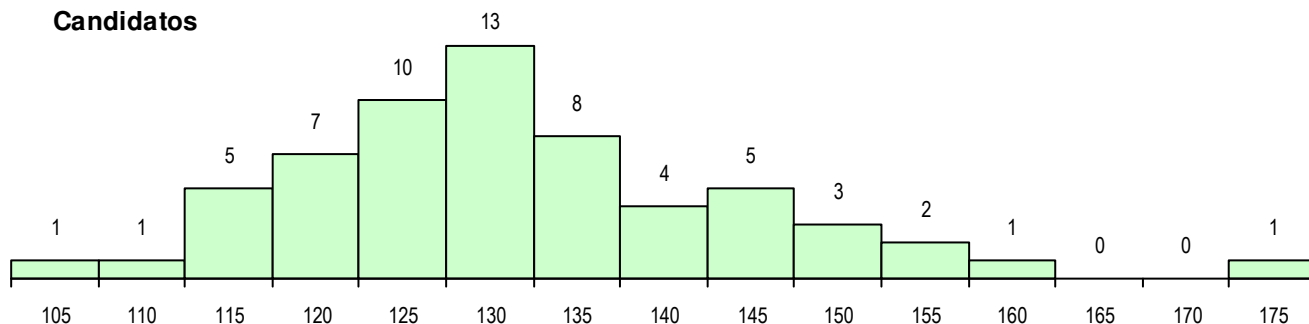

SEXO DOS CANDIDATOS

Sexo	Cands. %	Cols. %
Masc.	40 66	6 60
Femin.	21 34	4 40
Total	61	10

CURSO DO 12º ANO (15 mais frequentes)

Curso 12º ano	Cands. %	Cols. %
F60 Ciências e Tecnologias	50 82	9 90
C80 Recorrente - Ciências e Tecnologia	3 5	1 10
950 Equivalências Estrangeiras (Decret	2 3	0 0
F62 Línguas e Humanidades	2 3	0 0
966 Cursos EFA, Formações Modulares	1 2	0 0
R79 Técnico de Informática - Instalação	1 2	0 0
H36 Mecânica e Design Industrial	1 2	0 0
F76 Secundário de Música	1 2	0 0

MÉDIAS DOS COLOCADOS

Nota de candidatura	128.2
Prova de ingresso	106.2
Média do 12º ano	140.0
Média do 10º/11º ano	140.0

OPÇÕES EXCLUÍDAS

Nota candidatura (s/mínima)	0
Prova ingresso (não fez)	0
Prova ingresso (s/mínima)	0
Pré-requisito (não fez)	0

DISTRIBUIÇÕES DE NOTAS DE CANDIDATURA

Candidatos

Colocados