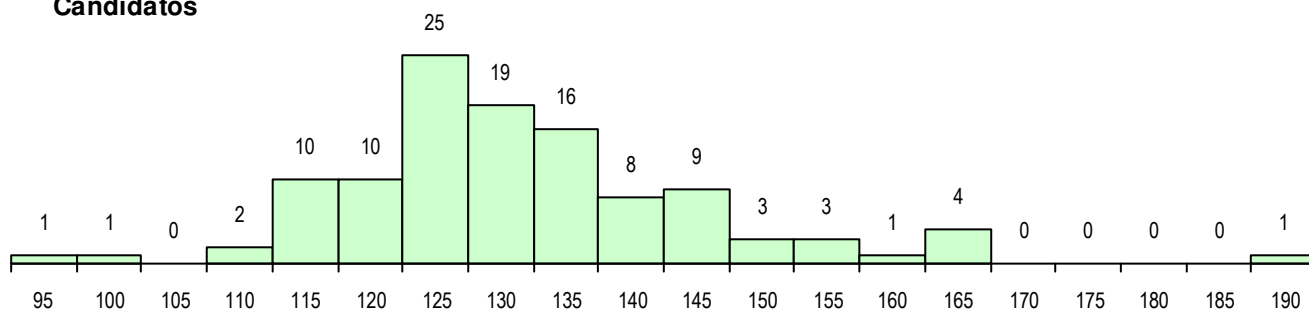

SEXO DOS CANDIDATOS

Sexo	Cands. %	Cols. %
Masc.	34 30	9 29
Femin.	79 70	22 71
Total	113	31

CURSO DO 12º ANO (15 mais frequentes)

Curso 12º ano	Cands. %	Cols. %
F62 Línguas e Humanidades	43 38	18 58
F60 Ciências e Tecnologias	41 36	7 23
F61 Ciências Socioeconómicas	17 15	4 13
966 Cursos EFA, Formações Modulares	3 3	0 0
C82 Recorrente - Línguas e Humanidad	2 2	1 3
P08 Instrumentista de Sopros e de Percu	1 1	1 3
P11 Técnico Auxiliar de Saúde	1 1	0 0
P09 Intérprete de Dança Contemporânea	1 1	0 0
H31 Contabilidade e Gestão Empresarial	1 1	0 0
C81 Recorrente - Ciências Socioeconóm	1 1	0 0
C80 Recorrente - Ciências e Tecnologia	1 1	0 0
C60 Ciências e Tecnologias	1 1	0 0

MÉDIAS DOS COLOCADOS

Nota de candidatura	126.9
Prova de ingresso	112.3
Média do 12º ano	134.7
Média do 10º/11º ano	134.7

OPÇÕES EXCLUÍDAS

Nota candidatura (s/mínima)	0
Prova ingresso (não fez)	2
Prova ingresso (s/mínima)	0
Pré-requisito (não fez)	0

DISTRIBUIÇÕES DE NOTAS DE CANDIDATURA

Candidatos

Colocados