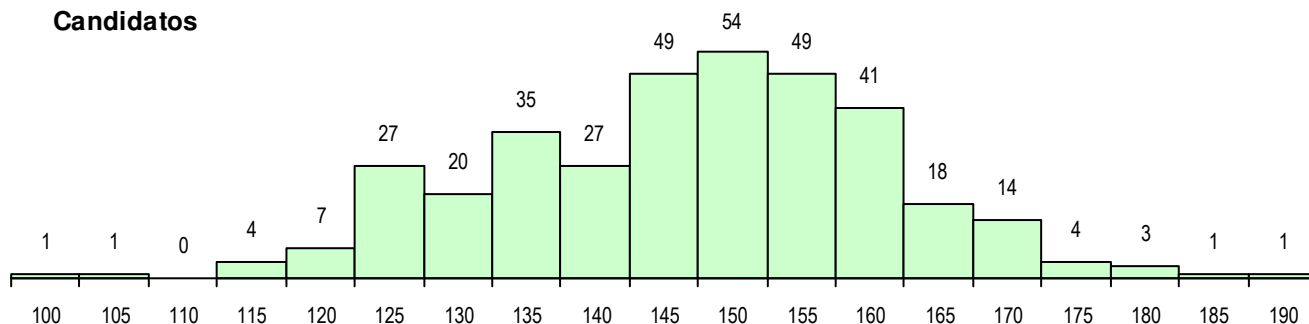

SEXO DOS CANDIDATOS

Sexo	Cands. %	Cols. %
Masc.	92 26	6 15
Femin.	264 74	33 85
Total	356	39

CURSO DO 12º ANO (15 mais frequentes)

Curso 12º ano	Cands. %	Cols. %
F62 Línguas e Humanidades	208 58	27 69
F60 Ciências e Tecnologias	60 17	3 8
F61 Ciências Socioeconómicas	17 5	1 3
P14 Técnico de Multimédia	10 3	0 0
F64 Artes Visuais	5 1	1 3
966 Cursos EFA, Formações Modulares	4 1	1 3
R15 Técnico de Desporto	3 1	0 0
P28 Técnico de Comunicação - Marketin	3 1	0 0
P91 Técnico de Turismo	3 1	0 0
R46 Técnico de Ação Educativa	3 1	0 0
R20 Técnico de Cozinha/Pastelaria	2 1	1 3
610 Cursos de Educação e Formação (2 1	1 3
R21 Técnico Comercial	2 1	1 3
P51 Técnico de Gestão	2 1	1 3
P82 Técnico de Secretariado	2 1	0 0

MÉDIAS DOS COLOCADOS

Nota de candidatura	155.0
Prova de ingresso	145.8
Média do 12º ano	160.0
Média do 10º/11º ano	160.0

OPÇÕES EXCLUÍDAS

Nota candidatura (s/mínima)	0
Prova ingresso (não fez)	0
Prova ingresso (s/mínima)	0
Pré-requisito (não fez)	0

DISTRIBUIÇÕES DE NOTAS DE CANDIDATURA

Candidatos

Colocados