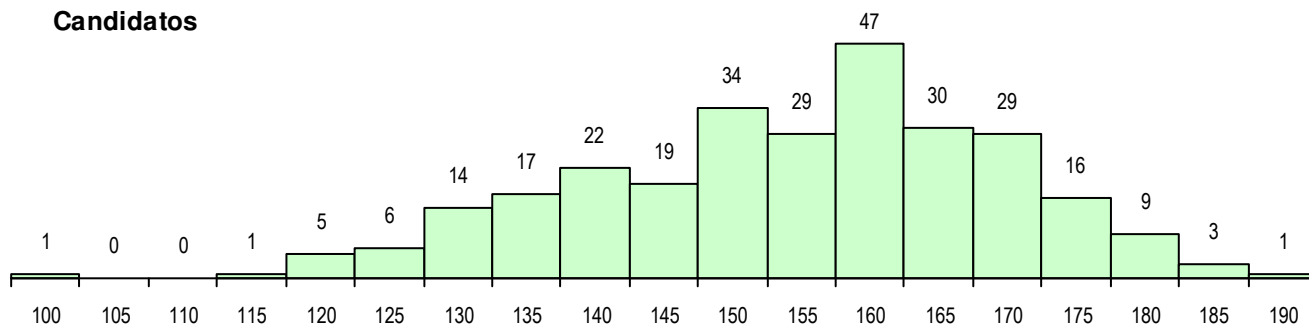

SEXO DOS CANDIDATOS

Sexo	Cands. %	Cols. %
Masc.	63 22	6 18
Femin.	220 78	27 82
Total	283	33

CURSO DO 12º ANO (15 mais frequentes)

Curso 12º ano	Cands. %	Cols. %
F64 Artes Visuais	187 66	26 79
F60 Ciências e Tecnologias	20 7	1 3
P14 Técnico de Multimédia	9 3	0 0
F62 Línguas e Humanidades	7 2	0 0
F73 Produção Artística	7 2	0 0
H48 Design	5 2	2 6
966 Cursos EFA, Formações Modulares	5 2	1 3
P39 Técnico de Design Gráfico	5 2	0 0
F71 Design de Comunicação	4 1	1 3
P37 Técnico de Design	3 1	1 3
C84 Recorrente - Artes Visuais	3 1	0 0
U33 Técnico de Design de Comunicaçã	3 1	0 0
F72 Design de Produto	3 1	0 0
950 Equivalências Estrangeiras (Decret	3 1	0 0
C64 Artes Visuais	2 1	0 0

MÉDIAS DOS COLOCADOS

Nota de candidatura	164.1
Prova de ingresso	166.0
Média do 12º ano	163.1
Média do 10º/11º ano	163.1

OPÇÕES EXCLUÍDAS

Nota candidatura (s/mínima)	0
Prova ingresso (não fez)	1
Prova ingresso (s/mínima)	0
Pré-requisito (não fez)	0

DISTRIBUIÇÕES DE NOTAS DE CANDIDATURA

Candidatos

Colocados