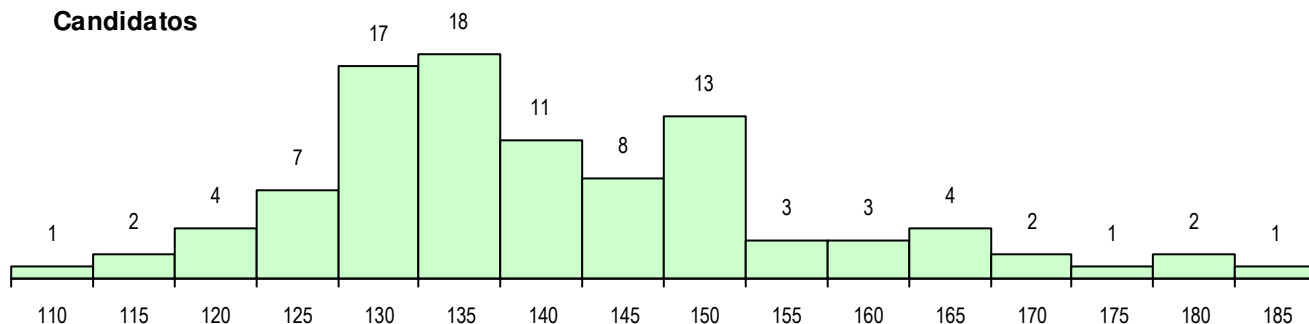

SEXO DOS CANDIDATOS

Sexo	Cands. %	Cols. %
Masc.	73 75	28 78
Femin.	24 25	8 22
Total	97	36

CURSO DO 12º ANO (15 mais frequentes)

Curso 12º ano	Cands. %	Cols. %
F60 Ciências e Tecnologias	59 61	24 67
F61 Ciências Socioeconómicas	27 28	10 28
P59 Técnico de Informática de Gestão	2 2	1 3
P56 Técnico de Gestão e Programação	2 2	1 3
950 Equivalências Estrangeiras (Decret	2 2	0 0
P53 Técnico de Gestão de Equipamento	2 2	0 0
R36 Esteticista	1 1	0 0
R25 Técnico de Informática - Sistemas	1 1	0 0
P28 Técnico de Comunicação - Marketin	1 1	0 0

MÉDIAS DOS COLOCADOS

Nota de candidatura	133.5
Prova de ingresso	112.6
Média do 12º ano	144.8
Média do 10º/11º ano	144.8

OPÇÕES EXCLUÍDAS

Nota candidatura (s/mínima)	0
Prova ingresso (não fez)	1
Prova ingresso (s/mínima)	0
Pré-requisito (não fez)	0

DISTRIBUIÇÕES DE NOTAS DE CANDIDATURA

Candidatos

Colocados