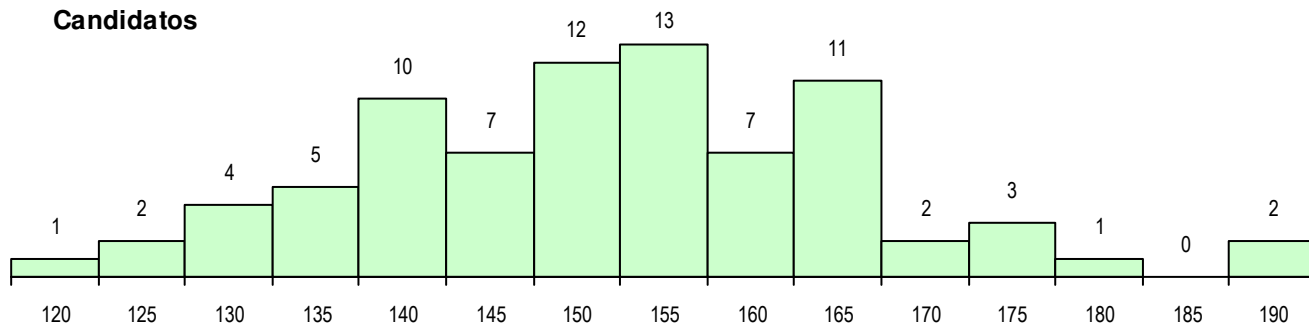

SEXO DOS CANDIDATOS

Sexo	Cands. %	Cols. %
Masc.	27 34	7 39
Femin.	53 66	11 61
Total	80	18

CURSO DO 12º ANO

(15 mais frequentes)

Curso 12º ano	Cands. %	Cols. %
F60 Ciências e Tecnologias	77 96	17 94
950 Equivalências Estrangeiras (Decret	2 3	1 6
C60 Ciências e Tecnologias	1 1	0 0

MÉDIAS DOS COLOCADOS

Nota de candidatura	149.4
Prova de ingresso	125.5
Média do 12º ano	162.3
Média do 10º/11º ano	162.3

OPÇÕES EXCLUÍDAS

Nota candidatura (s/mínima)	0
Prova ingresso (não fez)	1
Prova ingresso (s/mínima)	0
Pré-requisito (não fez)	0

DISTRIBUIÇÕES DE NOTAS DE CANDIDATURA

Candidatos

Colocados