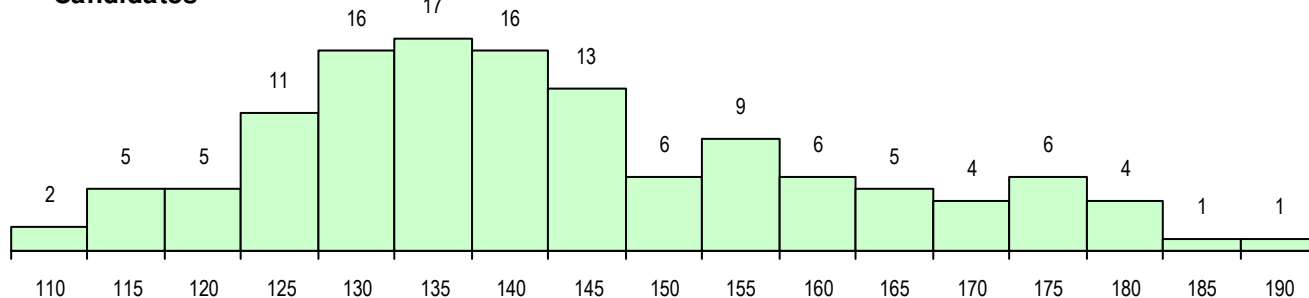

**SEXO DOS CANDIDATOS**

Sexo	Cands. %	Cols. %
Masc.	119 94	17 85
Femin.	8 6	3 15
<b>Total</b>	127	20

**CURSO DO 12º ANO (15 mais frequentes)**

Curso 12º ano	Cands. %	Cols. %
F60 Ciências e Tecnologias	54 43	6 30
P56 Técnico de Gestão e Programação	32 25	3 15
F61 Ciências Socioeconómicas	9 7	3 15
P53 Técnico de Gestão de Equipamento	5 4	1 5
R25 Técnico de Informática - Sistemas	5 4	0 0
C60 Ciências e Tecnologias	4 3	3 15
P44 Técnico de Eletrónica, Automação e	3 2	1 5
P59 Técnico de Informática de Gestão	3 2	0 0
R15 Técnico de Desporto	2 2	0 0
950 Equivalências Estrangeiras (Decret	2 2	0 0
C61 Ciências Socioeconómicas	1 1	1 5
P14 Técnico de Multimédia	1 1	1 5
P08 Instrumentista de Sopros e de Percu	1 1	1 5
H84 Informática	1 1	0 0
H19 Eletrónica e Telecomunicações (VT	1 1	0 0

**MÉDIAS DOS COLOCADOS**

Nota de candidatura	148.6
Prova de ingresso	139.2
Média do 12º ano	153.6
Média do 10º/11º ano	153.6

**OPÇÕES EXCLUÍDAS**

Nota candidatura (s/mínima)	0
Prova ingresso (não fez)	0
Prova ingresso (s/mínima)	0
Pré-requisito (não fez)	0

**DISTRIBUIÇÕES DE NOTAS DE CANDIDATURA**

**Candidatos**

**Colocados**