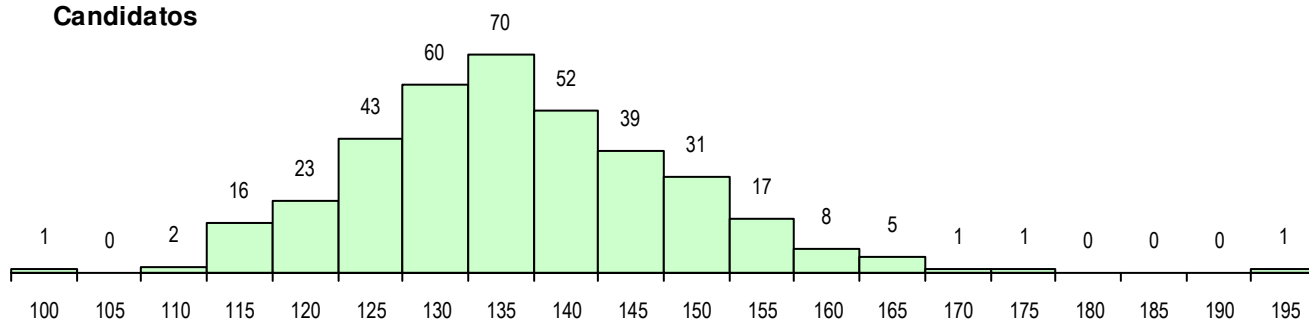

SEXO DOS CANDIDATOS

Sexo	Cands. %	Cols. %
Masc.	254 69	27 54
Femin.	116 31	23 46
Total	370	50

CURSO DO 12º ANO (15 mais frequentes)

Curso 12º ano	Cands. %	Cols. %
F60 Ciências e Tecnologias	119 32	19 38
R15 Técnico de Desporto	94 25	13 26
F62 Línguas e Humanidades	84 23	5 10
F61 Ciências Socioeconómicas	16 4	3 6
966 Cursos EFA, Formações Modulares	7 2	0 0
F64 Artes Visuais	6 2	3 6
R05 Técnico de Apoio à Gestão Desportiv	4 1	0 0
C60 Ciências e Tecnologias	3 1	0 0
P56 Técnico de Gestão e Programação	3 1	0 0
C80 Recorrente - Ciências e Tecnologia	3 1	0 0
P84 Técnico de Serviços Jurídicos	2 1	2 4
P44 Técnico de Eletrónica, Automação e	2 1	0 0
610 Cursos de Educação e Formação (2 1	0 0
P91 Técnico de Turismo	2 1	0 0
P14 Técnico de Multimédia	2 1	0 0

MÉDIAS DOS COLOCADOS

Nota de candidatura	144.0
Prova de ingresso	127.5
Média do 12º ano	152.9
Média do 10º/11º ano	152.9

OPÇÕES EXCLUÍDAS

Nota candidatura (s/mínima)	0
Prova ingresso (não fez)	0
Prova ingresso (s/mínima)	0
Pré-requisito (não fez)	0

DISTRIBUIÇÕES DE NOTAS DE CANDIDATURA

Candidatos

Colocados