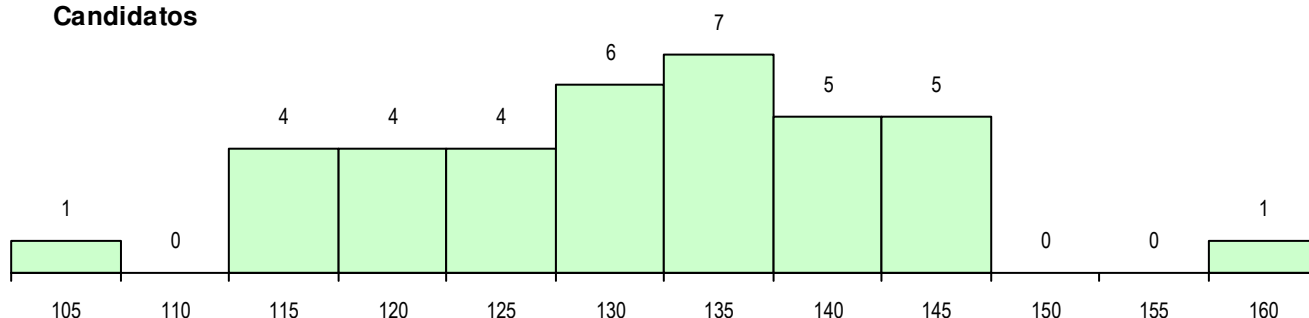

Sexo	Cands. %	Cols. %
Masc.	12 32	6 33
Femin.	25 68	12 67
<b>Total</b>	<b>37</b>	<b>18</b>

**CURSO DO 12º ANO (15 mais frequentes)**

Curso 12º ano	Cands. %	Cols. %
F62 Línguas e Humanidades	24 65	12 67
F60 Ciências e Tecnologias	3 8	0 0
F61 Ciências Socioeconómicas	2 5	1 6
C81 Recorrente - Ciências Socioeconóm	2 5	1 6
220 Ens. Sec. Recorrente (Todos os Cu	1 3	1 6
840 Agrupamento 4 / geral	1 3	1 6
966 Cursos EFA, Formações Modulares	1 3	1 6
P44 Técnico de Eletrónica, Automação e	1 3	1 6
C82 Recorrente - Línguas e Humanidad	1 3	0 0
C62 Línguas e Humanidades	1 3	0 0

**MÉDIAS DOS COLOCADOS**

Nota de candidatura	126.0
Prova de ingresso	116.1
Média do 12º ano	131.3
Média do 10º/11º ano	131.3

**OPÇÕES EXCLUÍDAS**

Nota candidatura (s/mínima)	0
Prova ingresso (não fez)	0
Prova ingresso (s/mínima)	0
Pré-requisito (não fez)	0

**DISTRIBUIÇÕES DE NOTAS DE CANDIDATURA**

**Candidatos**

**Colocados**