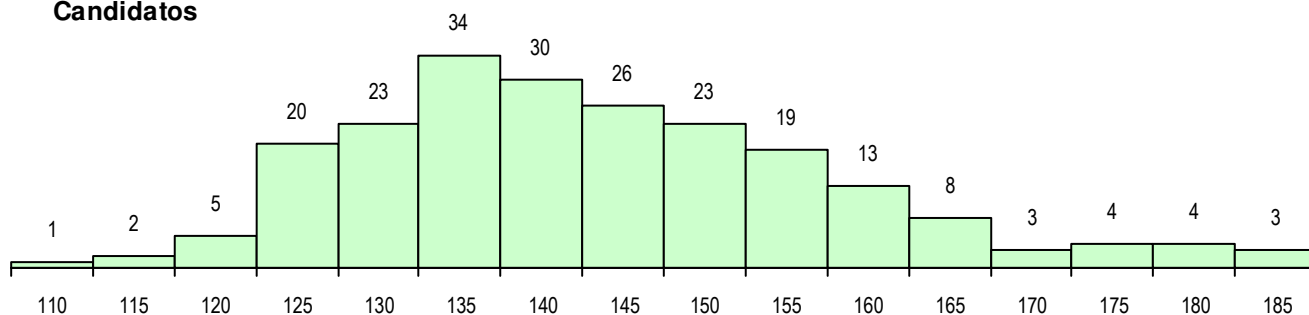

SEXO DOS CANDIDATOS

Sexo	Cands. %	Cols. %
Masc.	92 42	23 48
Femin.	126 58	25 52
Total	218	48

CURSO DO 12º ANO (15 mais frequentes)

Curso 12º ano	Cands. %	Cols. %
F62 Línguas e Humanidades	78 36	14 29
F61 Ciências Socioeconómicas	70 32	13 27
F60 Ciências e Tecnologias	41 19	12 25
P14 Técnico de Multimédia	3 1	0 0
C61 Ciências Socioeconómicas	2 1	1 2
F64 Artes Visuais	2 1	1 2
P51 Técnico de Gestão	2 1	1 2
966 Cursos EFA, Formações Modulares	2 1	1 2
R21 Técnico Comercial	2 1	1 2
H56 Contabilidade e Gestão	2 1	0 0
C81 Recorrente - Ciências Socioeconóm	2 1	0 0
P81 Técnico de Restauração	1 0	1 2
H47 Contabilidade e Empreendedorismo	1 0	1 2
R49 Técnico de Apoio à Gestão	1 0	1 2
C64 Artes Visuais	1 0	1 2

MÉDIAS DOS COLOCADOS

Nota de candidatura	144.0
Prova de ingresso	135.7
Média do 12º ano	148.5
Média do 10º/11º ano	148.5

OPÇÕES EXCLUÍDAS

Nota candidatura (s/mínima)	0
Prova ingresso (não fez)	1
Prova ingresso (s/mínima)	0
Pré-requisito (não fez)	0

DISTRIBUIÇÕES DE NOTAS DE CANDIDATURA

Candidatos

Colocados