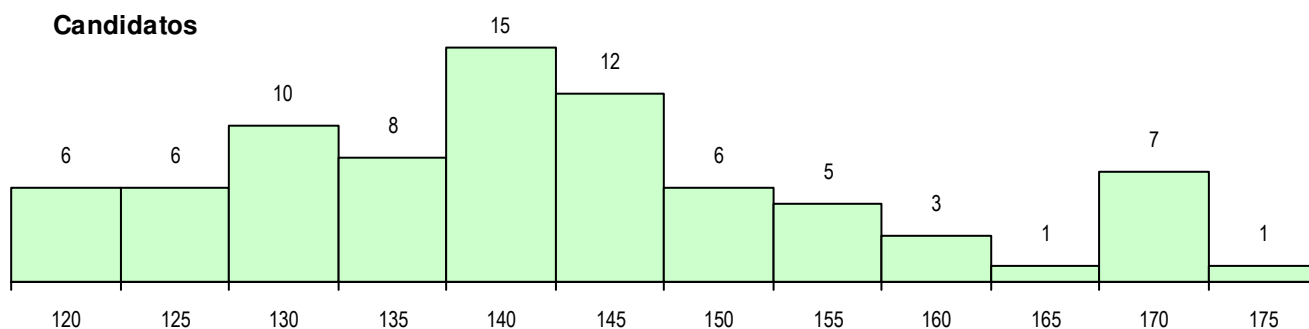

**SEXO DOS CANDIDATOS**

Sexo	Cands. %	Cols. %
Masc.	74 93	27 90
Femin.	6 8	3 10
<b>Total</b>	<b>80</b>	<b>30</b>

**CURSO DO 12º ANO (15 mais frequentes)**

Curso 12º ano	Cands. %	Cols. %
F60 Ciências e Tecnologias	41 51	20 67
P56 Técnico de Gestão e Programação	17 21	3 10
P53 Técnico de Gestão de Equipamento	4 5	3 10
R25 Técnico de Informática - Sistemas	3 4	1 3
P44 Técnico de Eletrónica, Automação e	3 4	1 3
F61 Ciências Socioeconómicas	3 4	0 0
H84 Informática	2 3	0 0
R05 Técnico de Apoio à Gestão Desporti	1 1	1 3
P14 Técnico de Multimédia	1 1	1 3
950 Equivalências Estrangeiras (Decret	1 1	0 0
P91 Técnico de Turismo	1 1	0 0
P35 Técnico de Desenho de Construção	1 1	0 0
P31 Técnico de Contabilidade	1 1	0 0
H21 Informática (VT)	1 1	0 0

**MÉDIAS DOS COLOCADOS**

Nota de candidatura	135.0
Prova de ingresso	119.2
Média do 12º ano	143.4
Média do 10º/11º ano	143.4

**OPÇÕES EXCLUÍDAS**

Nota candidatura (s/mínima)	0
Prova ingresso (não fez)	3
Prova ingresso (s/mínima)	0
Pré-requisito (não fez)	0

**DISTRIBUIÇÕES DE NOTAS DE CANDIDATURA**

**Candidatos**

**Colocados**