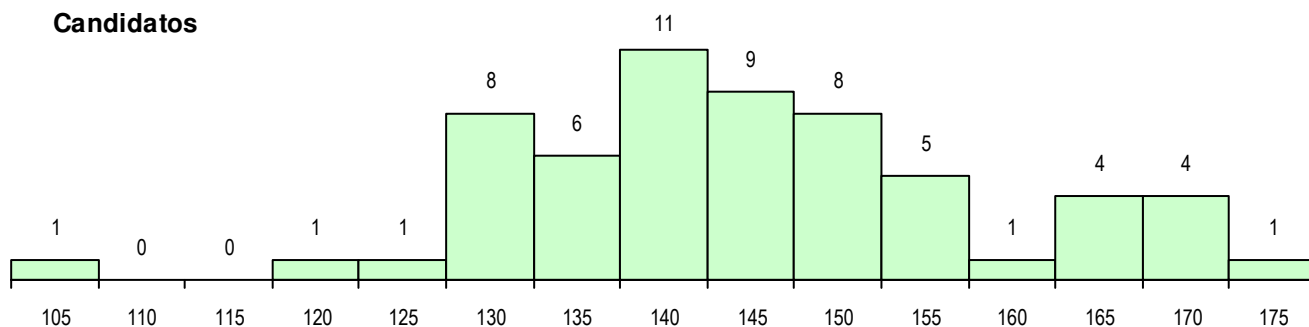

**SEXO DOS CANDIDATOS**

Sexo	Cands. %	Cols. %
Masc.	20 33	10 33
Femin.	40 67	20 67
<b>Total</b>	<b>60</b>	<b>30</b>

**CURSO DO 12º ANO**

Curso 12º ano	Cands. %	Cols. %
F64 Artes Visuais	23 38	10 33
P14 Técnico de Multimédia	9 15	3 10
F62 Línguas e Humanidades	8 13	7 23
C84 Recorrente - Artes Visuais	2 3	2 7
F71 Design de Comunicação	2 3	1 3
F60 Ciências e Tecnologias	2 3	1 3
C60 Ciências e Tecnologias	2 3	1 3
P28 Técnico de Comunicação - Marketin	2 3	0 0
950 Equivalências Estrangeiras (Decret	1 2	1 3
U33 Técnico de Design de Comunicaçã	1 2	1 3
R38 Programador de Informática	1 2	1 3
P91 Técnico de Turismo	1 2	1 3
F61 Ciências Socioeconómicas	1 2	1 3
C64 Artes Visuais	1 2	0 0
F72 Design de Produto	1 2	0 0

**MÉDIAS DOS COLOCADOS**

Nota de candidatura	138.4
Prova de ingresso	126.4
Média do 12º ano	144.8
Média do 10º/11º ano	144.8

**OPÇÕES EXCLUÍDAS**

Nota candidatura (s/mínima)	0
Prova ingresso (não fez)	0
Prova ingresso (s/mínima)	0
Pré-requisito (não fez)	0

**DISTRIBUIÇÕES DE NOTAS DE CANDIDATURA**

**Candidatos**

**Colocados**