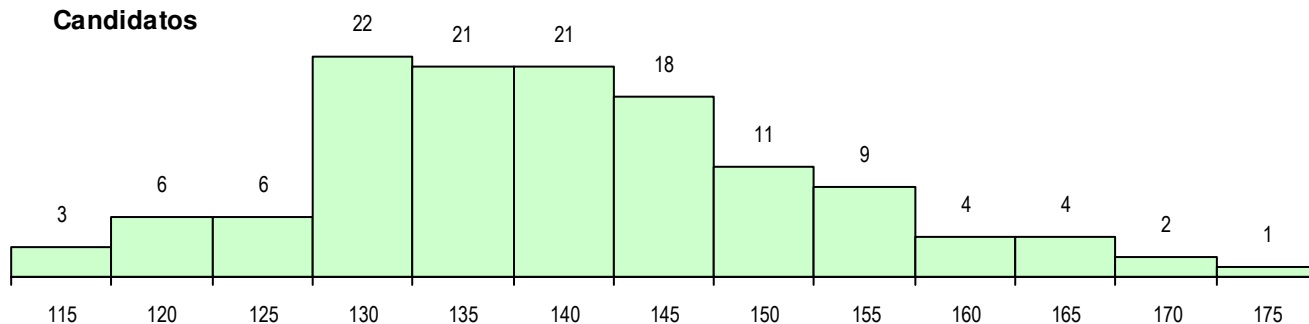

CURSO DO 12º ANO (15 mais frequentes)

Curso 12º ano	Cands. %	Cols. %
F62 Línguas e Humanidades	64 50	7 32
F60 Ciências e Tecnologias	24 19	4 18
F61 Ciências Socioeconómicas	10 8	1 5
P18 Técnico de Apoio à Infância	4 3	2 9
C62 Línguas e Humanidades	4 3	2 9
C60 Ciências e Tecnologias	3 2	2 9
F64 Artes Visuais	3 2	1 5
C80 Recorrente - Ciências e Tecnologia	3 2	0 0
P19 Técnico de Apoio Psicossocial	2 2	1 5
966 Cursos EFA, Formações Modulares	2 2	0 0
R46 Técnico de Ação Educativa	2 2	0 0
C61 Ciências Socioeconómicas	2 2	0 0
P81 Técnico de Restauração	1 1	1 5
R02 Artes do Espetáculo - Interpretação	1 1	1 5
P28 Técnico de Comunicação - Marketin	1 1	0 0

MÉDIAS DOS COLOCADOS

Nota de candidatura	144.3
Prova de ingresso	137.3
Média do 12º ano	151.3
Média do 10º/11º ano	151.3

OPÇÕES EXCLUÍDAS

Nota candidatura (s/mínima)	0
Prova ingresso (não fez)	6
Prova ingresso (s/mínima)	0
Pré-requisito (não fez)	0

DISTRIBUIÇÕES DE NOTAS DE CANDIDATURA

Candidatos

Colocados