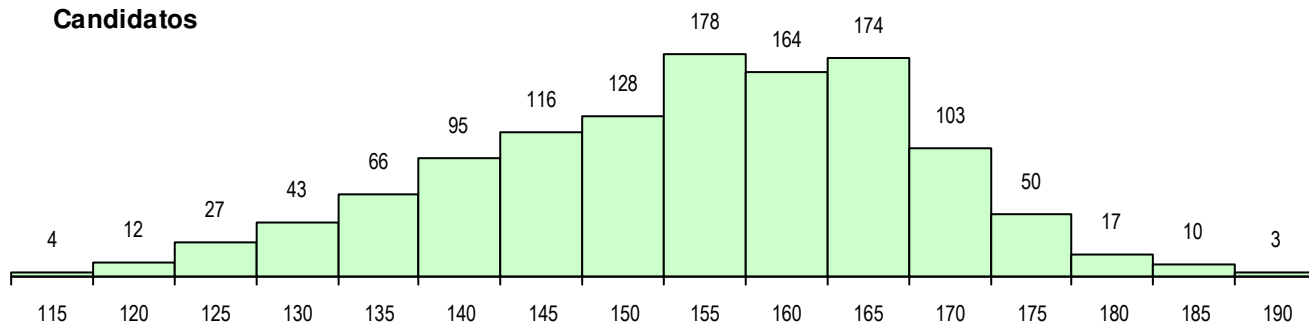

SEXO DOS CANDIDATOS

Sexo	Cands. %	Cols. %
Masc.	589 49	51 50
Femin.	601 51	52 50
Total	1190	103

CURSO DO 12º ANO (15 mais frequentes)

Curso 12º ano	Cands. %	Cols. %
F61 Ciências Socioeconómicas	785 66	75 73
F60 Ciências e Tecnologias	226 19	13 13
F62 Línguas e Humanidades	56 5	1 1
950 Equivalências Estrangeiras (Decret	20 2	1 1
P51 Técnico de Gestão	13 1	1 1
966 Cursos EFA, Formações Modulares	10 1	2 2
R49 Técnico de Apoio à Gestão	10 1	2 2
C81 Recorrente - Ciências Socioeconóm	10 1	0 0
R15 Técnico de Desporto	7 1	1 1
C60 Ciências e Tecnologias	5 0	0 0
P84 Técnico de Serviços Jurídicos	4 0	1 1
R05 Técnico de Apoio à Gestão Desporti	4 0	0 0
P56 Técnico de Gestão e Programação	3 0	1 1
R21 Técnico Comercial	3 0	0 0
610 Cursos de Educação e Formação (2 0	1 1

MÉDIAS DOS COLOCADOS

Nota de candidatura	166.2
Prova de ingresso	163.2
Média do 12º ano	167.8
Média do 10º/11º ano	167.8

OPÇÕES EXCLUÍDAS

Nota candidatura (s/mínima)	0
Prova ingresso (não fez)	3
Prova ingresso (s/mínima)	8
Pré-requisito (não fez)	0

DISTRIBUIÇÕES DE NOTAS DE CANDIDATURA

Candidatos

Colocados