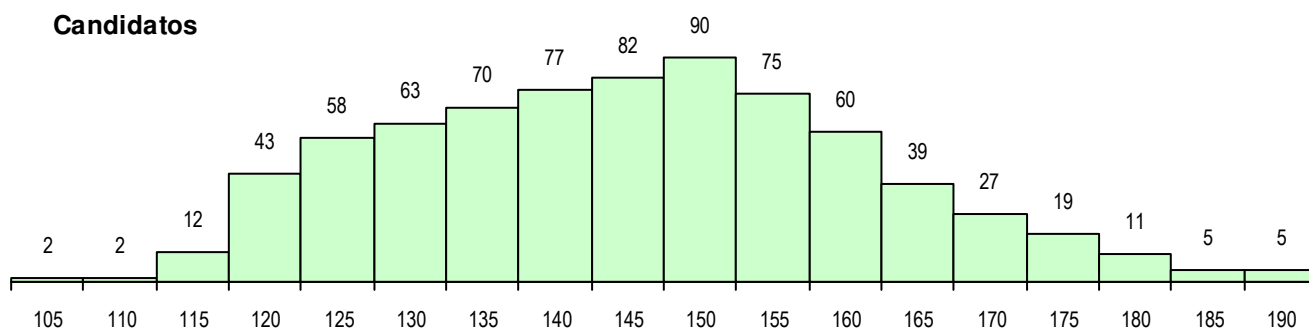

MÉDIAS DOS COLOCADOS

| | |
|----------------------|-------|
| Nota de candidatura | 151.5 |
| Prova de ingresso | 143.2 |
| Média do 12º ano | 159.9 |
| Média do 10º/11º ano | 159.9 |

OPÇÕES EXCLUÍDAS

| | |
|-----------------------------|---|
| Nota candidatura (s/mínima) | 0 |
| Prova ingresso (não fez) | 5 |
| Prova ingresso (s/mínima) | 0 |
| Pré-requisito (não fez) | 0 |

DISTRIBUIÇÕES DE NOTAS DE CANDIDATURA

Candidatos

Colocados