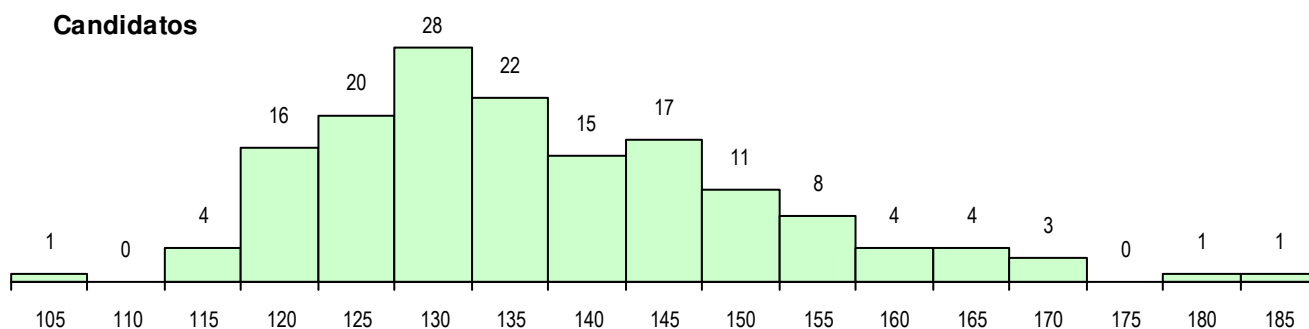

SEXO DOS CANDIDATOS

Sexo	Cands. %	Cols. %
Masc.	69 45	21 47
Femin.	86 55	24 53
Total	155	45

CURSO DO 12º ANO (15 mais frequentes)

Curso 12º ano	Cands. %	Cols. %
F60 Ciências e Tecnologias	59 38	20 44
F61 Ciências Socioeconómicas	47 30	9 20
F62 Línguas e Humanidades	28 18	9 20
R15 Técnico de Desporto	2 1	2 4
C62 Línguas e Humanidades	2 1	1 2
C80 Recorrente - Ciências e Tecnologia	2 1	0 0
C81 Recorrente - Ciências Socioeconóm	2 1	0 0
P05 Contramestre (Marinha Mercante)	1 1	1 2
S54 Técnicas de Cozinha/Pastelaria (Po	1 1	1 2
R92 Técnico de Operações Turísticas	1 1	1 2
P92 Técnico de Turismo Ambiental e Ru	1 1	1 2
C82 Recorrente - Línguas e Humanidad	1 1	0 0
F76 Secundário de Música	1 1	0 0
P56 Técnico de Gestão e Programação	1 1	0 0
810 Agrupamento 1 / geral	1 1	0 0

MÉDIAS DOS COLOCADOS

Nota de candidatura	138.8
Prova de ingresso	129.3
Média do 12º ano	143.8
Média do 10º/11º ano	143.8

OPÇÕES EXCLUÍDAS

Nota candidatura (s/mínima)	1
Prova ingresso (não fez)	1
Prova ingresso (s/mínima)	0
Pré-requisito (não fez)	0

DISTRIBUIÇÕES DE NOTAS DE CANDIDATURA

Candidatos

Colocados