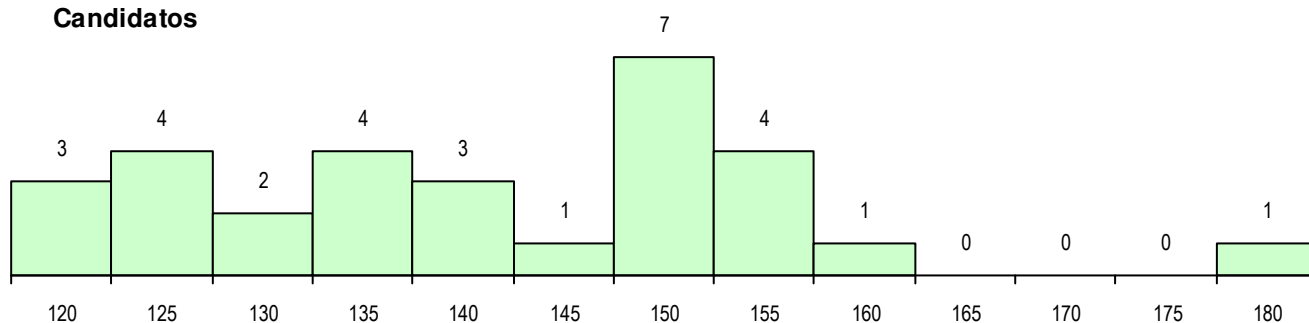

Sexo	Cands. %	Cols. %
Masc.	11 37	8 40
Femin.	19 63	12 60
<b>Total</b>	<b>30</b>	<b>20</b>

**CURSO DO 12º ANO (15 mais frequentes)**

Curso 12º ano	Cands. %	Cols. %
F76 Secundário de Música	10 33	9 45
P08 Instrumentista de Sopros e de Percu	8 27	3 15
P06 Instrumentista de Cordas e de Tecl	4 13	2 10
F62 Línguas e Humanidades	2 7	1 5
U52 Técnico de Manutenção Industrial /	1 3	1 5
P56 Técnico de Gestão e Programação	1 3	1 5
P07 Instrumentista de Jazz	1 3	1 5
F77 Secundário de Canto	1 3	1 5
F60 Ciências e Tecnologias	1 3	1 5
950 Equivalências Estrangeiras (Decret	1 3	0 0

**MÉDIAS DOS COLOCADOS**

Nota de candidatura	148.2
Prova de ingresso	145.6
Média do 12º ano	157.1
Média do 10º/11º ano	157.1

**OPÇÕES EXCLUÍDAS**

Nota candidatura (s/mínima)	0
Prova ingresso (não fez)	0
Prova ingresso (s/mínima)	0
Pré-requisito (não fez)	0

**DISTRIBUIÇÕES DE NOTAS DE CANDIDATURA**

**Candidatos**

**Colocados**